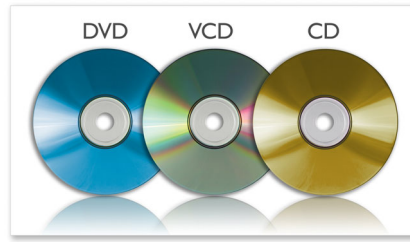

DVD, DVD+/-RW, (S)VCD, CD

Den bærbare Philips-DVD-spilleren er kompatibel med de fleste DVD- og CD-platene som er tilgjengelige på markedet. DVD, DVD+/-R, DVD+/-RW, (S)VCD og CD – alle disse kan spilles av på DVD-spilleren. DVD+/-R er en forkortelse for en DVD-stasjon som kan lese begge de to vanlige opptakbare DVD-formatene. Tilsvarende leser DVD+/-RW begge de vanlige overskrivbare platetyperne.

Fortsettelse etter strømbrudd

DVD-videospilleren husker hvor du stoppet å se forrige gang når den ble slått av direkte, eller når strømforsyningen tok slutt. Hvis du ikke byttet til en annen plate, fortsetter spilleren der du stoppet filmen forrige gang, ved å laste inn platen på nytt. Det gjør livet ditt mye lettere!

DivX-sertifisert

Med DivX®-støtte kan du glede deg over DivX-kodede videoer og filmer fra Internett,

inkludert Hollywood-filmer du har kjøpt. DivX-medieformatet er en MPEG-4-basert videokomprimeringsteknologi som du kan bruke til å lagre store filer som filmer, trailere og musikkvideoer på medier som CD-R/RW og DVD-R-plater, USB-lagring og andre minnekort, for avspilling på den DivX®-sertifiserte Philips-enheten.