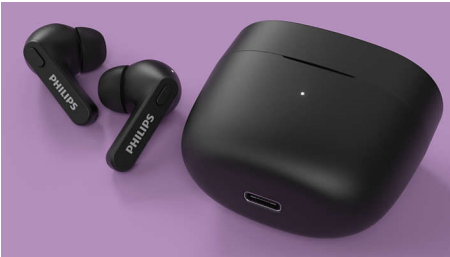

Philips
진정한 무선 헤드폰

편안한 착용감의 이어버드
초소형 충전 케이스
IPX4 방수
최대 18 시간의 재생 시간

TAT2206BK

언제든 휴대할 수 있는 스타일

슬림핏 청바지 주머니에도 넣을 수 있는 무선 헤드폰과 충전 케이스가 있다면 정말 유용하지 않을까요? 방수 및 방한 기능은 물론 안정적인 착용감과 최대 18 시간 동안의 탁월한 사운드를 선사합니다.

TAT2206BK/00

주요 제품

IPX4 방수 / 방한

IPX4 등급 및 강력한 6mm 드라이버를 갖춘 이 헤드폰은 어떤 날씨 속에서도 탁월한 사운드를 감상할 수 있도록 합니다. 완전 방수 기능으로 땀에 대한 걱정이 없고, 비에 젖을 염려를 할 필요가 없습니다.

초소형 충전 케이스

주머니 속에 여러 번 충전할 수 있는 케이스를 갖고 밖으로 나가보세요. 한 번의 충전으로 최대 6 시간 재생이 가능하며 완전히 충

전된 케이스로 12 시간을 추가로 재생할 수 있습니다. 케이스로 15 분 간 충전하면 한 시간 동안 재생할 수 있습니다. 케이스를 완전히 충전하는데는 USB-C 기준 2 시간이 소요됩니다.

안정적이고 편안한 착용감

부드러운 교체형 실리콘 이어 팁 커버로 진정한 편안함을 느낄 수 있습니다. 각 이어버드의 이어 팁은 외이도에 단단하게 삽입되어 외부 소음을 완벽하게 차단합니다. '하키 스틱' 폼 팩터로 이어버드가 단단히 고정됩니다.

모노 모드

통화량이 많으신가요? 한쪽 이어버드를 사용하여 통화하는 동안에 다른 쪽 이어버드를 충전하면 통화 시간을 두 배로 늘릴 수 있습니다. 마이크는 자동으로 사용 중인 이어버드로 할당되므로, 현재 이어버드의 배터리

리 잔량이 낮아지면 이어버드를 교체하기만 하면 됩니다.

간편한 제어 및 페어링

이어버드 컨트롤을 통해 재생 목록을 일시 중지하고, 전화를 받고, 볼륨을 조절할 수 있으며, 휴대폰의 보이스 어시스턴트를 켤 수 있습니다. Bluetooth 를 켜면 즉시 헤드폰이 페어링됩니다.