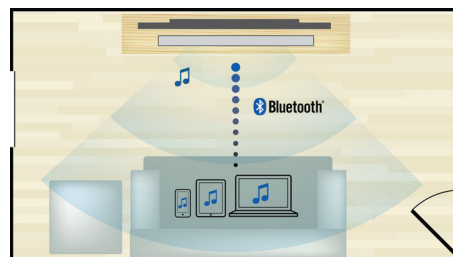

Bezprzewodowe przesyłanie przez Bluetooth

Bezprzewodowe przesyłanie muzyki z urządzeń muzycznych przez Bluetooth