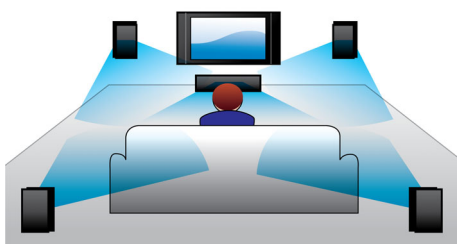

Dolby TrueHD i DTS-HD

Formaty Dolby TrueHD i DTS-HD Master Audio Essential wydobywają z płyt Blu-ray dźwięk doskonałej jakości. Odtwarzany dźwięk jest niemalże niemożliwy do odróżnienia od wersji studyjnej, tak więc słyszysz dokładnie to, co było zamysłem twórców. Formaty Dolby TrueHD oraz DTS-HD Master Audio Essential stanowią wspaniałe uzupełnienie Twoich wrażeń z rozrywki w jakości HD.