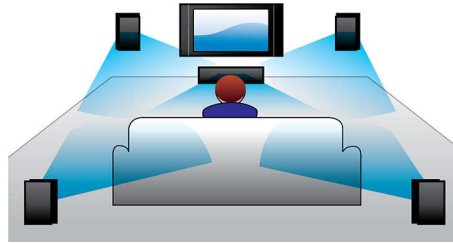

DTS, DolbyDigital, ProLogic II

Een ingebouwde DTS- en Dolby Digital-decoder zorgt ervoor dat er geen externe decoder meer nodig is door alle zes kanalen met audio-informatie te verwerken. Zo kunt u genieten van een Surround Sound-ervaring en een buitengewoon natuurlijk gevoel van sfeer en dynamisch realisme. Dolby ProLogic II biedt u vijf kanalen met Surround-verwerking vanaf elke stereobron.