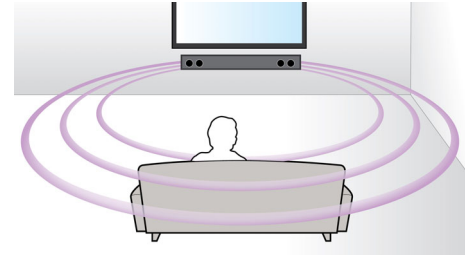

Bluetooth® (aptX® és AAC)

Bluetooth® (aptX® és AAC) a vezeték nélküli zenestreameléshez

NFC technológia

Párosítsa egyszerűen Bluetooth® eszközeit az egyérintéses NFC (Near Field Communications) technológiával. A hangszugárzó bekapcsolásához, a Bluetooth® párosításhoz és a zenestreaming megkezdéséhez érintse meg NFC technológiát alkalmazó okostelefonját vagy táblagépét az adott hangszugárzó NFC-területén.

HTL5140B/12

Virtuális surround hangzás

A Philips Virtual Surround Sound funkciója sokoldalú és magával ragadó surround hangzást hoz létre kevesebb, mint öt hangszugárzóból álló rendszer esetében is. A speciálisan kidolgozott térbeli algoritmusok hűen reprodukálják az ideális, 5.1 csatornás környezet hangzási jellemzőit. Bármilyen kiváló minőségű sztereó hangforrással megvalósítható az élethű, többcsatornás surround hangzás. Nincs szükség új hangszugárzókra, vezetékekre és állványokra ahhoz, hogy a hang teljesen betöltse a helyiséget.