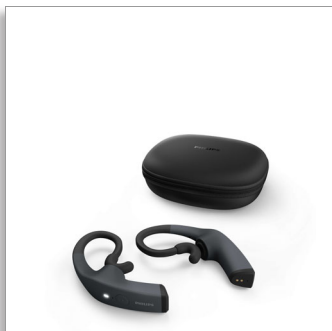

Philips  
Resnično brezžične  
obušesne slušalke

#### Namestitev ob ušesih

Tehnologija kostne prevodnosti  
Lahke in trpežne  
Zaščita pred vdorom vode  
razreda IPX5

TAA8606BK