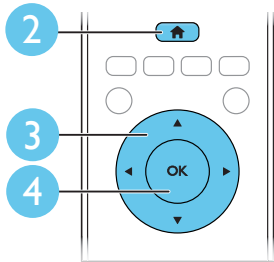

HDMI + COAXIAL

HDMI + AUDIO L/R

3

EN Switch on the home theater

ES Encienda el sistema de cine en casa

PT Ligar o Home Theater

1

2

3

4

- EN Complete the first time setup
- ES Complete la configuración inicial
- PT Fazer a configuração inicial

5

EN Use your home theater

ES Use el sistema de cine en casa

PT Usar o Home Theater

EN For more information about using this product visit www.philips.com/support