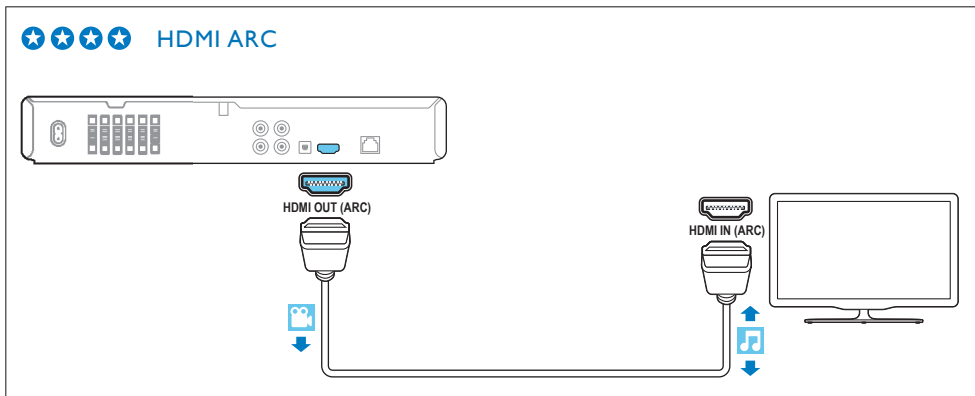

PT Antes de usar o produto, leia todas as informações de segurança em anexo

HDMI

1

EN Connect the home theater

ES Conecte el sistema de cine en casa

PT Conectar o Home Theater

2

- EN** Connect to TV in one of these ways
- ES** Conecte al TV de alguna de las siguientes maneras
- PT** Conecte à TV de uma destas maneiras

HDMI + COAXIAL

HDMI + AUDIO L/R

3

EN Switch on the home theater

ES Encienda el sistema de cine en casa

PT Ligar o Home Theater

1

2