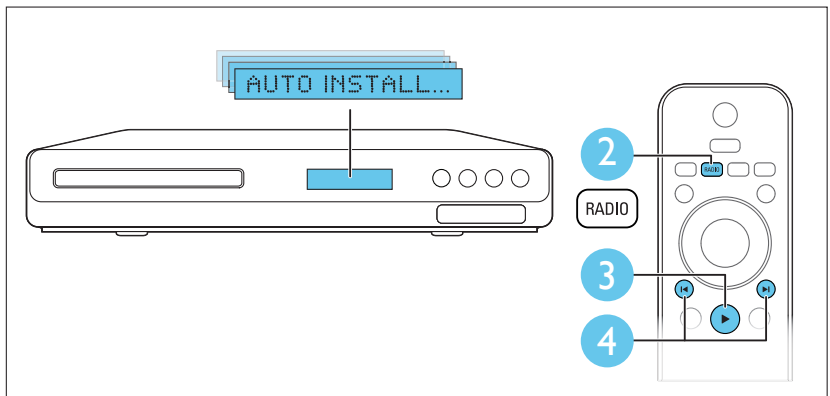

HDMI + COAXIAL

HDMI + AUDIO L/R

3

EN Switch on the home theater

ES Encienda el sistema de cine en casa

PT Ligar o Home Theater

1

2

3

4

- EN Complete the first time setup
- ES Complete la configuración inicial
- PT Fazer a configuração inicial

5

EN Use your home theater

ES Use el sistema de cine en casa

PT Usar o Home Theater

EN For more information about using this product visit www.philips.com/support