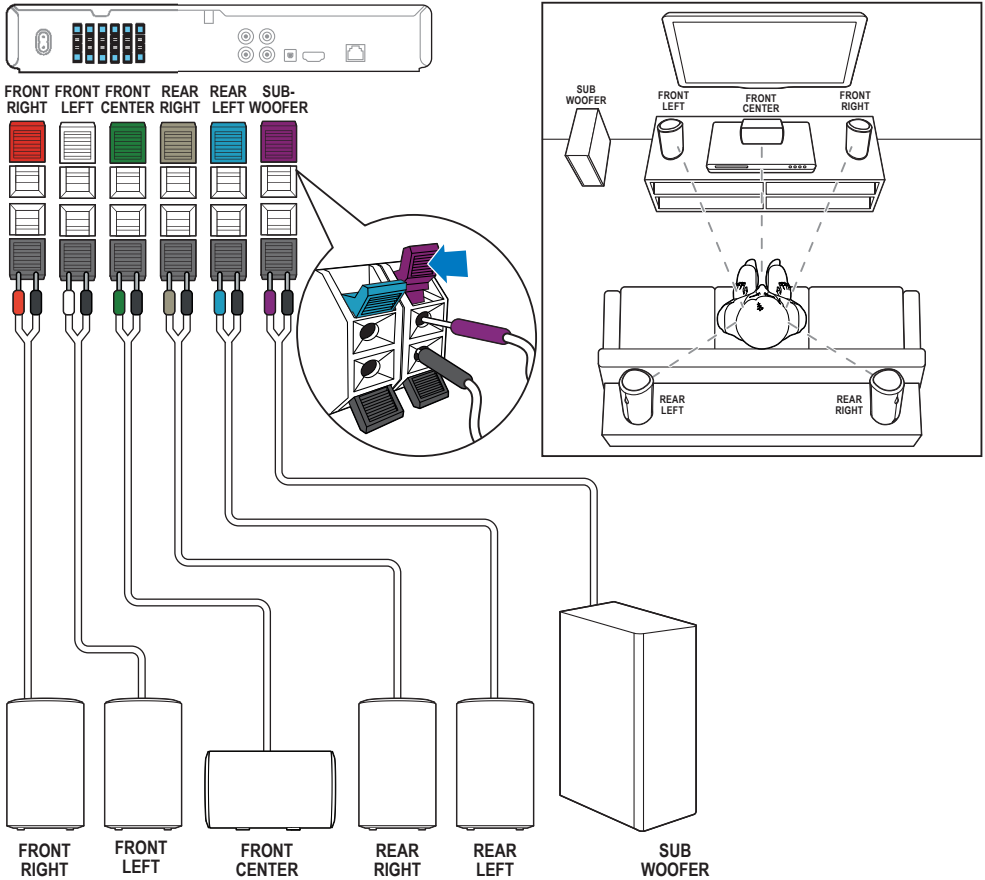

PT Antes de usar o produto, leia todas as informações de segurança em anexo

HDMI

1

EN Connect the home theater

ES Conecte el sistema de cine en casa

PT Conectar o Home Theater

2

- EN** Connect to TV in one of these ways
- ES** Conecte al TV de alguna de las siguientes maneras
- PT** Conecte à TV de uma destas maneiras

HDMI + COAXIAL

HDMI + AUDIO L/R

3

EN Switch on the home theater

ES Encienda el sistema de cine en casa

PT Ligar o Home Theater

1

2