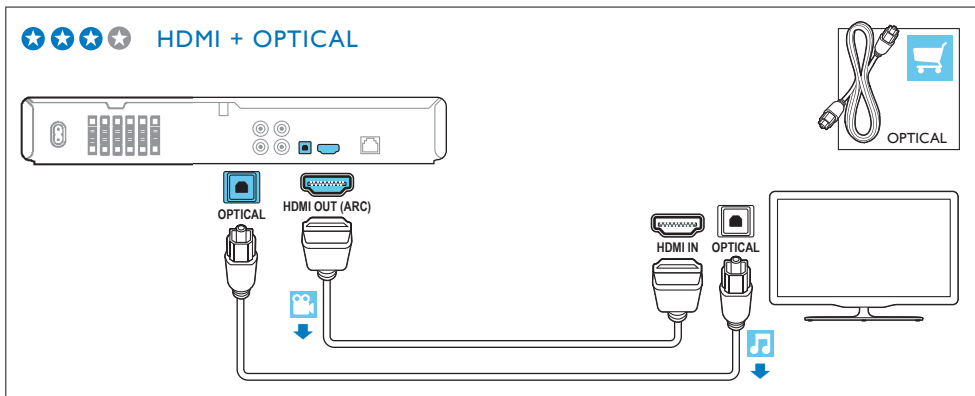

PT Antes de usar o produto, leia todas as informações de segurança em anexo

HDMI

1

EN Connect the home theater

ES Conecte el sistema de cine en casa

PT Conectar o Home Theater

2

- EN** Connect to TV in one of these ways
- ES** Conecte al TV de alguna de las siguientes maneras
- PT** Conecte à TV de uma destas maneiras

HDMI + COAXIAL

HDMI + AUDIO L/R

3

EN Switch on the home theater

ES Encienda el sistema de cine en casa

PT Ligar o Home Theater

1

2