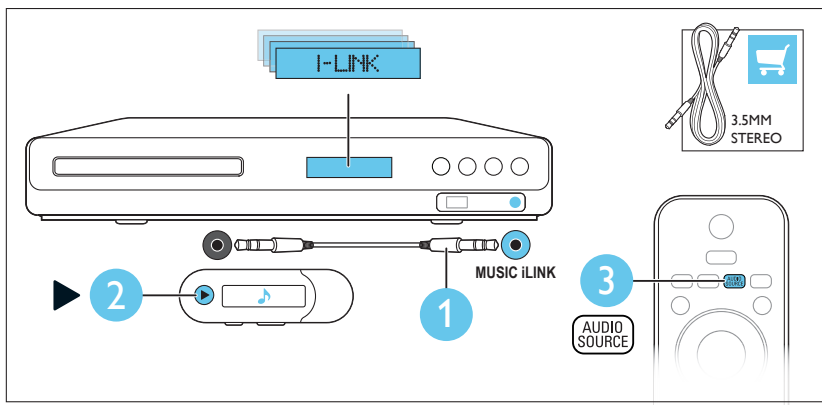

HDMI + COAXIAL

HDMI + AUDIO L/R

3

EN Switch on the home theater

ES Encienda el sistema de cine en casa

PT Ligar o Home Theater

1

2

3

4

- EN Complete the first time setup
- ES Complete la configuración inicial
- PT Fazer a configuração inicial

5

EN Use your home theater

ES Use el sistema de cine en casa

PT Usar o Home Theater

EN For more information about using this product visit www.philips.com/support