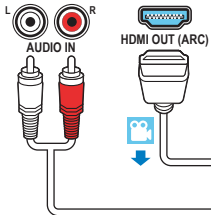

PT Antes de usar o produto, leia todas as informações de segurança em anexo

HDMI

1

EN Connect the home theater

ES Conecte el sistema de cine en casa

PT Conectar o Home Theater

2

- EN** Connect to TV in one of these ways
- ES** Conecte al TV de alguna de las siguientes maneras
- PT** Conecte à TV de uma destas maneiras

HDMI + COAXIAL

HDMI + AUDIO L/R

3

EN Switch on the home theater

ES Encienda el sistema de cine en casa

PT Ligar o Home Theater

1

2