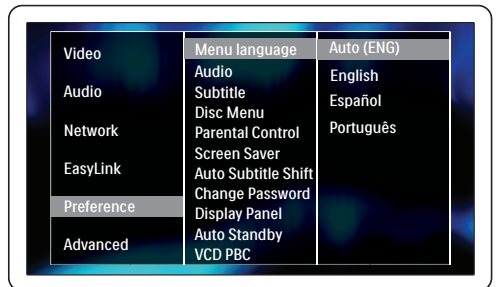

PT Antes de usar o produto, leia todas as informações de segurança em anexo

HDMI

1

EN Connect the home theater

ES Conecte el sistema de cine en casa

PT Conectar o Home Theater

2

- EN** Connect to TV in one of these ways
- ES** Conecte al TV de alguna de las siguientes maneras
- PT** Conecte à TV de uma destas maneiras

HDMI + COAXIAL

HDMI + AUDIO L/R

3

EN Switch on the home theater

ES Encienda el sistema de cine en casa

PT Ligar o Home Theater

1

2

3

4

- EN Complete the first time setup
- ES Complete la configuración inicial
- PT Fazer a configuração inicial

5

EN Use your home theater

ES Use el sistema de cine en casa

PT Usar o Home Theater

EN For more information about using this product visit www.philips.com/support