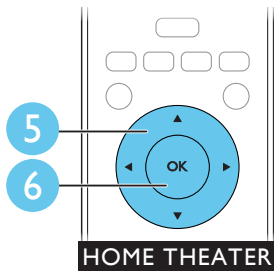

PT Antes de usar o produto, leia todas as informações de segurança em anexo

HDMI

1

EN Connect the home theater

ES Conecte el sistema de cine en casa

PT Conectar o Home Theater

2

- EN** Connect to TV in one of these ways
- ES** Conecte al TV de alguna de las siguientes maneras
- PT** Conecte à TV de uma destas maneiras

HDMI + COAXIAL

HDMI + AUDIO L/R

3

EN Switch on the home theater

ES Encienda el sistema de cine en casa

PT Ligar o Home Theater

1

2

3

4

- EN Complete the first time setup
- ES Complete la configuración inicial
- PT Fazer a configuração inicial

5

EN Use your home theater

ES Use el sistema de cine en casa

PT Usar o Home Theater

EN For more information about using this product visit www.philips.com/support