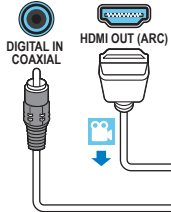

PT Antes de usar o produto, leia todas as informações de segurança em anexo

HDMI

1

EN Connect the home theater

ES Conecte el sistema de cine en casa

PT Conectar o Home Theater

2

- EN** Connect to TV in one of these ways
- ES** Conecte al TV de alguna de las siguientes maneras
- PT** Conecte à TV de uma destas maneiras

HDMI + COAXIAL

HDMI + AUDIO L/R

3

EN Switch on the home theater

ES Encienda el sistema de cine en casa

PT Ligar o Home Theater

1

2