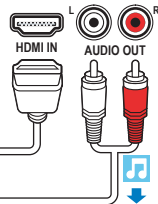

PT Antes de usar o produto, leia todas as informações de segurança em anexo

HDMI

1

EN Connect the home theater

ES Conecte el sistema de cine en casa

PT Conectar o Home Theater

2

- EN** Connect to TV in one of these ways
- ES** Conecte al TV de alguna de las siguientes maneras
- PT** Conecte à TV de uma destas maneiras

HDMI + COAXIAL

HDMI + AUDIO L/R

3

EN Switch on the home theater

ES Encienda el sistema de cine en casa

PT Ligar o Home Theater

1

2