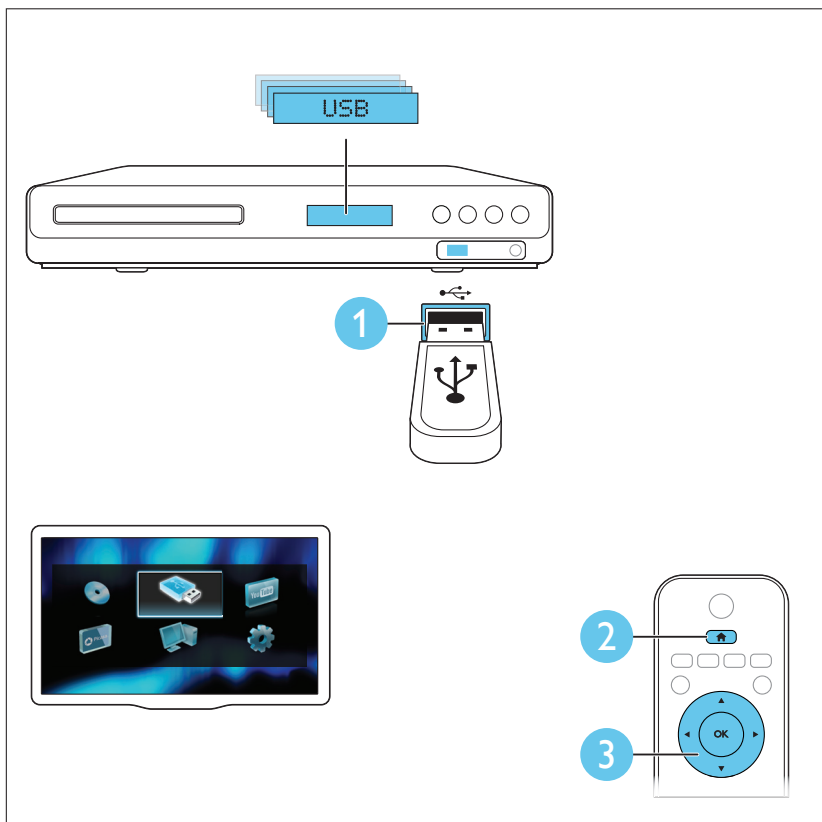

HDMI + COAXIAL

HDMI + AUDIO L/R

3

EN Switch on the home theater

ES Encienda el sistema de cine en casa

PT Ligar o Home Theater

1

2

3

4

- EN Complete the first time setup
- ES Complete la configuración inicial
- PT Fazer a configuração inicial

5

EN Use your home theater

ES Use el sistema de cine en casa

PT Usar o Home Theater

EN For more information about using this product visit www.philips.com/support