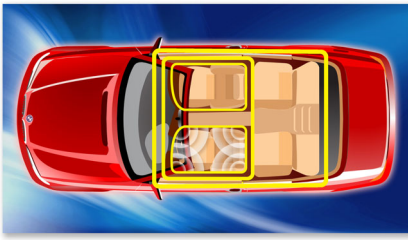

PHILIPS

Repere

Music Zone

Tehnologia inovatoare Philips Music Zone permite șoferului și pasagerilor să se bucure de muzică cu un efect spațial mai viu, așa cum a fost conceput de artist. Utilizatorii pot comuta zonele de ascultare de la șofer la pasageri și înapoi pentru a obține cea mai bună focalizare sonică în mașină. Un buton de comandă dedicat zonei asigură cele trei setări predefinite - stânga, dreapta și față (și toate) - astfel încât să puteți adecva nevoile dvs. de ascultare cu ușurință și dinamica, singur sau împreună cu pasagerii.