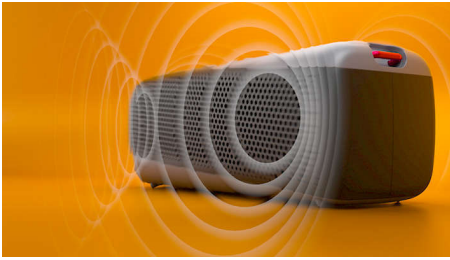

Philips
Głośnik bezprzewodowy

Stopień ochrony przed pyłem i
wodą IP67

Potężny dźwięk
Wbudowany mikrofon do
rozmów
Do 24 godzin muzyki

TAS7807B

Podgłośnij! Potężny dźwięk na każdą przygodę.

Słuchaj muzyki, która Cię pobudza! Duży, odważny dźwięk tego wodoodpornego głośnika możesz zabrać ze sobą wszędzie. Trening w parku czy impreza podczas rozbijania obozu? Dzięki 24-godzinnemu czasowi odtwarzania i paskowi do przenoszenia zawsze będziesz gotowy do drogi.

Pokochaj przygodę

- Odpinany pasek do przenoszenia. Zabierz imprezę w dowolne miejsce
- Wymiary: 280 x 104 x 104 mm
- Parowanie dla trybu stereo. Większa impreza

PHILIPS

Głośnik bezprzewodowy

Stopień ochrony przed pyłem i wodą IP67 Potężny dźwięk, Wbudowany mikrofon do rozmów, Do 24 godzin muzyki

Zalety

Potężny dźwięk

Od parków po kempingi - zabierz ze sobą wszędzie muzykę, którą kochasz! Głośnik zawiera dwa 70-milimetrowe głośniki niskotonowe i dwa głośniki wysokotonowe, które zapewniają potężny, czysty dźwięk, a ponadto ten głośnik wygląda niesamowicie. Chcesz dać czadu jeszcze mocniej? Sparuj dwa głośniki, aby rozkręcić imprezę dźwiękiem stereo.