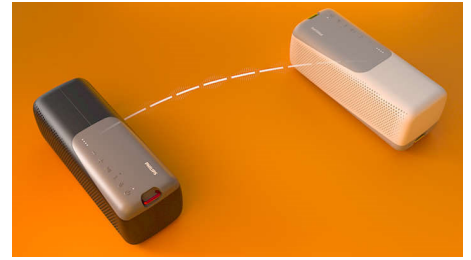

Philips
Głośnik bezprzewodowy

Stopień ochrony przed pyłem i
wodą IP67

Potężny dźwięk
Wbudowany mikrofon do
rozmów
Do 24 godzin muzyki

TAS7807B

Podgłośnij! Potężny dźwięk na każdą przygodę.

Słuchaj muzyki, która Cię pobudza! Duży, odważny dźwięk tego wodoodpornego głośnika możesz zabrać ze sobą wszędzie. Trening w parku czy impreza podczas rozbijania obozu? Dzięki 24-godzinnemu czasowi odtwarzania i paskowi do przenoszenia zawsze będziesz gotowy do drogi.

Stopień ochrony przed pyłem i wodą IP67

Od szlaku po plażę i basen — stopień ochrony IP67 sprawia, że ten głośnik można zabrać wszędzie. Odłączana smycz ułatwia przenoszenie, a zasięg Bluetooth do 20 m oznacza, że nie przegapisz żadnej melodii. Nawet jeśli telefon znajduje się w dużej odległości od głośnika.

Bluetooth Multipoint

Mieszaj i dopasowuj swoje playlisty treningowe! Dzięki wielopunktowej łączności Bluetooth możesz podłączyć do tego głośnika nawet dwa inteligentne urządzenia jednocześnie - i na zmianę podkręcać muzykę. Jeśli ktoś zadzwoni, wbudowany mikrofon pozwoli Ci odebrać połączenie bez odłączania telefonu od głośnika.

TAS7807B/00

Łatwe sterowanie

Przyciski na zewnętrznej obudowie głośnika pozwalają sterować głośnością, odtwarzaniem muzyki, parowaniem stereo i Bluetooth. Chcesz powiedzieć swojemu telefonowi, aby odtworzył konkretny utwór? Naciśnij i przytrzymaj przycisk odtwarzania/pauzy, aby porozmawiać z asystentem głosowym.