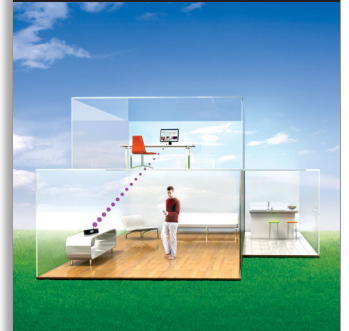

Philips Streamium
Récepteur audio sans fil
avec FullSound™

Radio Internet gratuite
Écran multicolore

Streamium