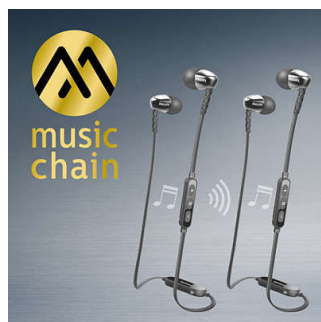

### Einfache NFC-Kopplung

Dank einfacher NFC-Kopplung können Sie Ihre Bluetooth®-Kopfhörer mit jedem Bluetooth-fähigen Gerät verbinden – mit nur einem Tastendruck.

### Effiziente 8,6-mm-Treiber

Kompakte und effiziente 8,6-mm-Treiber liefern klaren Sound und kräftige Bässe für Hörgenuss unterwegs.

### Ergonomisch ovales Schallrohr

Die ovale Form des Schallrohrs ist das Ergebnis umfangreicher Forschung am menschlichen Ohr. Die ergonomische Form passt sich jedem Ohr bequem an und stellt einen optimalen Sitz und Komfort für ein umfassendes Musikerlebnis sicher.

### MusicChain™

Mit MusicChain™ können Sie die Titel, die Sie abspielen, ganz einfach mit einem Freund teilen. Dank der Bluetooth®-Technologie können Sie mit einem einfachen Klick auf die

SHB5900PK/00

MusicChain™-Taste Ihre Kopfhörer mit anderen MusicChain™-fähigen Kopfhörern koppeln.