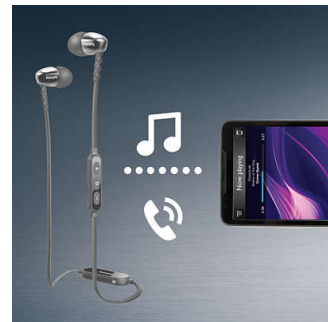

Kabellos übertragene Musik und Anrufe

Koppeln Sie Ihr Smart-Gerät über Bluetooth mit Ihren Kopfhörern und genießen Sie die Freiheit und Freude kristallklarer Musik und Anrufe – ganz ohne Kabelsalat. Wechseln Sie Musiktitel und beantworten Sie Anrufe über die benutzerfreundliche Fernbedienung.