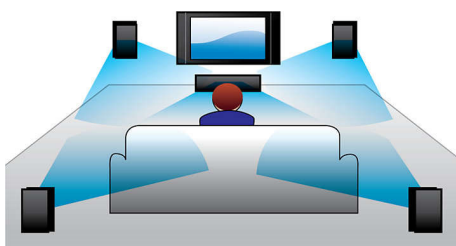

Подключите и наслаждайтесь любыми развлечениями

- HDMI 1080p улучшает изображение до стандарта высокой четкости
- Воспроизведение DVD, VCD, CD и с USB устройств

PHILIPS

Основные особенности

Мощные АС с фазоинверторами

Мощные АС с фазоинверторами дают отличный звук

Dolby Digital и Pro Logic II

Встроенный декодер Dolby Digital устраняет необходимость иметь внешний декодер за счет обработки всех шести аудиоканалов для создания эффекта объемного звука и поразительно естественной и динамически реалистичной

атмосферы звучания. Декодер Dolby Pro Logic II дает пять каналов объемной обработки звука от любого стереофонического источника.

Воспроизводит все

Воспроизводите данные практически с любого диска или медиаустройства: DVD, VCD, CD или USB. Оцените непревзойденное удобство мультимедийного воспроизведения, а также привилегию совместного использования медиафайлов на телевизоре или системе домашнего кинотеатра.

HDMI 1080p

HDMI 1080p с повышением качества видео обеспечивает кристальную четкость изображений. Фильмы стандартного разрешения теперь можно смотреть в

формате высокого разрешения — а это значит, больше деталей и более реальное изображение. Прогрессивная развертка (обозначается как "p" в "1080p") заменяет строчную структуру, характерную для ТВ экранов, что обеспечивает безупречную четкость изображения. И, кроме того, HDMI позволяет осуществить прямое цифровое подключение, способное выполнять передачу видео в несжатом цифровом формате HD, а также передачу многоканального цифрового аудио без необходимости конвертировать сигнал в аналоговый — что обеспечивает идеальное качество изображения и звучания без каких-либо помех.