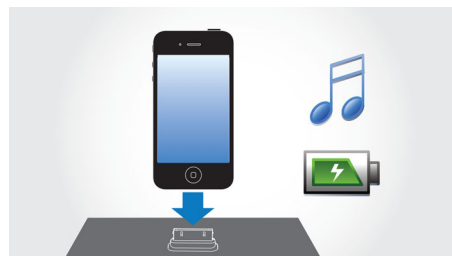

Spill av og lad iPoden

Gled deg over favoritt-MP3-musikken din mens du lader opp iPoden! Med dokkingstasjonen kan du koble bærbare enheter direkte til underholdningssystemet, slik at du kan lytte til favorittmusikken din med suveren lyd. Den lader også opp iPoden mens den spiller sangene, slik at du kan nyte musikken uten å bekymre deg for at batteriet blir tomt. Underholdningssystemet med dokkingstasjon lader automatisk den bærbare enheten når den er tilkoblet.

Spesifikasjoner

iPod-kompatibilitet

- Kompatibel med: iPod mini, iPod med fargeskjerm, Femtegenerasjons iPod, iPod classic, Førstegenerasjons iPod nano, Andre generasjons iPod nano, Tredjegerasjons iPod nano, Fjerdegenerasjons iPod nano, iPod touch, Andre generasjons iPod touch, Femtegenerasjons iPod nano, Sjettegenerasjons iPod nano, Fjerdegenerasjons iPod touch

Tuner/mottak/overføring

- Tunerbånd: FM
- Automatisk digital søking
- Forhåndsinnstillinger: 20
- Antenne: FM-antenne

Lydavspilling

- Modus for avspilling fra holder: Lader iPod, Play og pause, Neste og forrige spor

Anvendelighet

- Klokke/versjon: Digital
- Alarmer: 24-timers tilbakestilling av alarm, Summealarm, Radioalarm, Gjentatt alarm (snooze), Sleep timer

Lyd

- Lydsystem: Stereo
- Utgangseffekt (RMS): 2 x 1,5 W
- Volumkontroll: Volumkontroll opp/ned

Høyttalere

- Innebygde høyttalere: 2
- Neodymmagnetsystem

Tilkoblingsmuligheter

- MP3-link: 3,5 mm stereoingang

Mål

- Produktmål (B x H x D): 144 x 144 x 62 millimeter

Tilbehør

- Vedlagt tilbehør: 3,5 mm stereolinjeingangs-kabel, AC/DC-adapter, Hurtigbrukerveiledning, Brukerhåndbok, Verdensomfattende garantihefte

Utgivelsesdato
2017-08-18

Versjon: 4.0.9

12 NC: 8670 000 30939
EAN: 87 12581 49014 0

© 2017 Koninklijke Philips N.V.
Alle rettigheter forbeholdt.

Spesifikasjonene kan endres uten varsel. Varemerker tilhører Koninklijke Philips N.V. eller deres respektive eiere.

www.philips.com