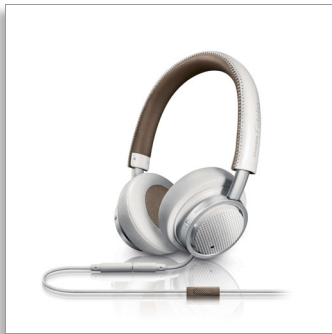

Philips Philips Fidelio
Fidelio
Навушники з мікрофоном

Аудіо високої роздільності
Накладні
Розкішні амбушури з
піноматеріалу
Пласке складання

M1MKIIWT

Високоточний звук, ретельно продумана розробка

Навушники Philips Fidelio M1MKII, що поєднують найкращий у своєму класі звук, справжній комфорт та стильну конструкцію, створено для музики високої чіткості. Легка, проте міцна конструкція також гарантує чудову ізоляцію шумів у дорозі.

Повне занурення у бездоганні деталі

- Оптимізовані 40-мм неодимові динаміки для чистого автентичного звуку
- Легша звукова котушка для покращеної чіткості та ширшої звукової сцени
- Акустичне ущільнення для ізоляції звуку та шумів
- Система із відображенням басів забезпечує чіткі, динамічні й збалансовані басы
- Двошарові амбушури створено для точності звуку
- Аудіо високої роздільності відтворює музику найвищої якості

Комфортне носіння

- Розкішні накладки з піноматеріалу з ефектом пам'яті для ергономічної фіксації
- Алюміній та прошита якісна шкіра для ідеального вигляду

Інтуїтивне та приємне просте використання

- Футляр зі штучної замші гарантує стильний захист навушників
- Інтегроване керування та мікрофон дозволяють перемикає між музикою та викликами

Конструкція

- Колір: Білий