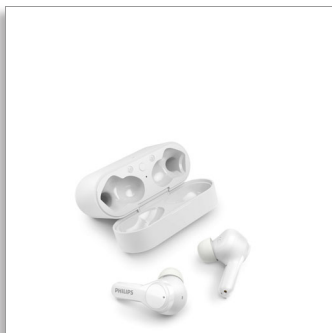

Philips
Skutočne bezdrôtové
slúchadlá

Bohatý zvuk

Jasná kvalita hovoru
Vodeodolný (trieda ochrany
IPX5)
Až 26 hodín prehrávania

Bohatý zvuk, nech idete kamkoľvek

Zažite bohatý zvuk hudby a krištáľovo čistý zvuk počas hovoru s bezdrôtovými slúchadlami True wireless. Sú pohodlné, spoľahlivé a dodávané s nabíjacím puzdrom, ktoré sa vám vojde do vrecka! Majú stupeň ochrany IPX5 voči postriekajúcej vode a potu a poskytnú vám až 26 hodín prehrávania.

TAT3217WT

Malé nabíjacie puzdro s časom prehrávania až 26 hodín

- 6 hodín prehrávania. Rýchlo nabite za 15 minút na jednu hodinu prehrávania navyše
- Vreckové puzdro na nabíjanie cez USB-C
- Puzdro poskytuje 20 hodín prehrávania navyše
- Stupeň ochrany voči striekajúcej vode a potu IPX5

Bohatý zvuk. Ergonomický dizajn

- Bezpečné, pohodlné do uší
- 3 páry silikónových špičiek do ucha navyše (veľké, stredné a malé)
- 10 mm neodymiové budiče pre bohatý zvuk
- Podpora v aplikácii pre slúchadlá Philips

PHILIPS

Skutočne bezdrôtové slúchadlá
Bohatý zvuk Jasná kvalita hovoru, Vodeodolný (trieda ochrany IPX5), Až 26 hodín prehrávania

TAT3217WT/00

Hlavné prvky

Bezpečné, pohodlné do uší

Tieto slúchadlá do uší v tvare hokejky zapadajú do zvukovodov a vytvárajú izoláciu, ktorá znižuje vonkajší hluk. Výkonné 10 mm budiče vám umožnia vychutnať si bohatý a živý zvuk. Ich súčasťou sú tri veľkosti mäkkých, vymeniteľných silikónových krytov na špičky do ucha.