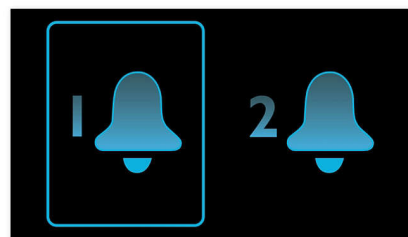

Двойной будильник

Аудиосистема Philips оснащена двойным будильником. Установите одно время будильника для себя, а другое — для своих близких.