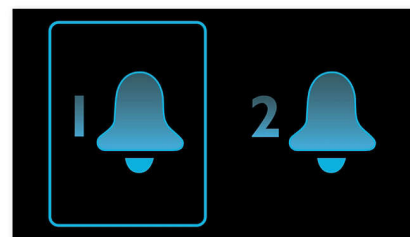

Двойной будильник

Аудиосистема Philips оснащена двойным будильником. Установите одно время будильника для себя, а другое — для своих близких.