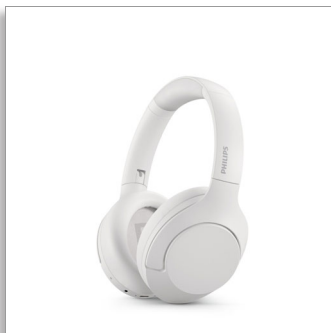

Philips
Cuffie wireless

Cancellazione del rumore Pro
Fino a 60 ore di riproduzione
Bluetooth multipoint
Touch screen

TAH8506WT

Stile elegante. Audio eccezionale.

Trasforma la tua giornata in pura meraviglia con queste eleganti cuffie over ear wireless. Grazie all'audio mozzafiato e alla cancellazione del rumore avanzata, potrai immergerti completamente in ogni playlist e podcast. E per parlare, puoi contare su chiamate nitide.

Audio eccellente, look elegante

- Design elegante con cancellazione del rumore Pro
- Driver da 40 mm per un audio eccezionale
- Audio nitido per le chiamate

Facili da connettere e da usare.

- Bluetooth multipoint per collegare più dispositivi
- Fino a 60 ore di riproduzione*
- Collegamento per audio ad alta risoluzione
- Comandi tattili

Audio superiore

I driver da 40 mm perfettamente sintonizzati offrono un audio ricco di dettagli e bassi per ogni brano o podcast. Puoi anche utilizzare il cavo in dotazione per collegare e riprodurre i file audio ad alta risoluzione disponibili sul tuo servizio di streaming preferito. Quando non ascolti, l'elegante custodia rigida protegge le cuffie.