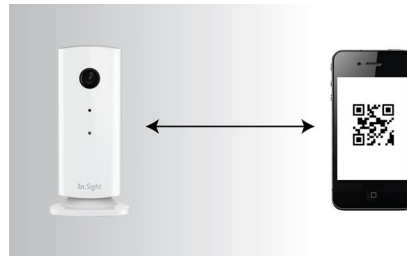

Monitorizare instantanee

După ce ați configurat monitorul wireless InSight pentru casă în rețeaua dvs. locală, puteți accesa fluxuri video de pe iPhone sau iPad de oriunde din lume, instantaneu, prin rețelele Edge, 3G și wireless. Nu există limite în privința locației și a modului în care vizualizați fluxurile video.

Aplicația InSight pentru Apple

Monitorul wireless Philips InSight pentru casă este un monitor video wireless de ultimă

generație care vă permite să vedeți și să auziți ce se întâmplă acasă, de oriunde din lume. Absolut gratuită, aplicația dedicată InSight poate fi descărcată de pe App Store, direct de pe iPhone sau iPad.

Monitorizare în browser

De asemenea, monitorul wireless InSight vă permite să aflați ce se petrece acasă în timp real, folosind browser-ul dvs. web preferat, indiferent că este vorba despre Chrome, Internet Explorer, Safari sau Firefox, de pe un calculator sau Mac.

Configurare ușoară

Configurarea rapidă și ușoară vă permite să împerecheați monitorul wireless InSight pentru casă cu un iPhone sau iPad. Poziționați imaginea codului QR în fața obiectivului monitorului pentru a activa aplicația InSight. Monitorul este gata pentru utilizare când ledul devine verde continuu.