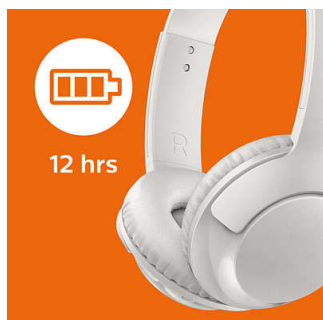

Un réel confort

- Coques et arceau réglables, pour un confort optimal
- Contrôlez les appels, la musique et le volume avec les commandes sur la coque
- Coussinets pour un confort longue durée
- Pliage à plat pour faciliter le transport
- Appels mains libres pratiques

Sans fil

- Technologie Bluetooth® sans fil
- Batterie rechargeable offrant jusqu'à 12 heures d'autonomie
- Câble de recharge USB

Plus de basses

- Des basses puissantes et vivantes
- Haut-parleurs 32 mm
- Une excellente isolation phonique pour une meilleure expérience

PHILIPS

Casque avec micro sans fil supra-aural
HP 32 mm/concep. arrière fermée Supra-aural, Coussinets confortables, Pliage à plat

SHB3075WT/00

Caractéristiques

12 heures d'autonomie

Les 12 heures d'autonomie vous permettent d'écouter de la musique toute la journée.

Haut-parleurs 32 mm

Le casque BASS+ est doté de haut-parleurs de 32 mm qui diffusent des basses puissantes.

Réglable

Conçu pour un maintien optimal, le casque BASS+ est doté de coques pivotantes et d'un arceau réglable pour s'adapter à tous.