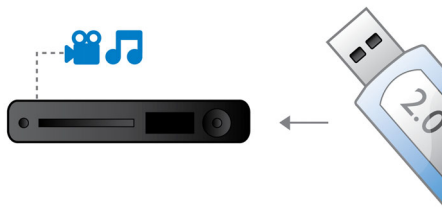

Hlavné prvky

HDMI pre jednoduché AV pripojenie

HDMI™

HDMI označuje multimediálne rozhranie s vysokým rozlíšením. Je to priame digitálne spojenie, ktoré prenáša digitálne HD video, ako aj digitálny viackanálový zvuk. Eliminuje prevod na analógové signály, čím zvyšuje dokonalosť obrazu a zabezpečuje nerušený zvuk. HDMI je plne spätne kompatibilný s (Digital Video Interface) DVI.

Vysokorychlostné pripojenie USB 2.0

Univerzálna sériová zbernica (USB) je štandardný protokol, ktorý sa používa na jednoduché pripojenie počítačov, periférnych zariadení a spotrebnej elektroniky. Zariadenia s vysokorychlostným rozhraním USB majú rýchlosť prenosu údajov až 480 Mb/s - na rozdiel od 12 Mb/s pri pôvodnom type rozhrania USB. S vysokorychlostným pripojením USB 2.0 stačí pripojiť Vaše