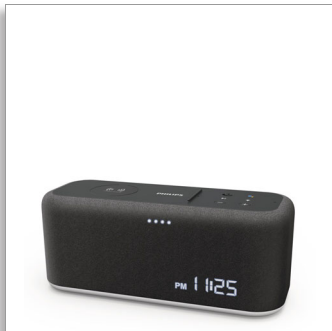

Philips  
Bluetooth-kaiutin

ja Google Assistant

TAPS402

## Älykkäät äänet

Toista musiikkia, kuule tuoreimmat uutiset tai selvitä, kauanko kakkua on paistettava! Tämä verkkovirralla toimiva älykäs Bluetooth-kaiutin on Google Assistant -yhteensopiva. Lisäksi siinä on langaton Qi-laturi ja ylimääräinen USB-latausliitäntä.

### Näyttää hyvältä. Kuulostaa hyvältä.

- Selkeä, helppolukuinen digitaalinen kellonäyttö
- Yövalo. Paina kaiuttimen päällä olevaa painiketta
- Harmaa kangasreuna
- Kaksi 1,5 tuuman koko alueen elementtiä. Passiivielementti parantaa bassoäänien muhkeutta

### Musiikkia, podcasteja ja muuta

- Jopa 10 metrin langaton kantama
- Äänenvoimakkuus, toisto/tauco- ja Google Assistant -painike
- Pienikokoinen, kestävä rakenne. 223 x 90 x 87 mm
- Helppo asennus Google Home -sovelluksen avulla