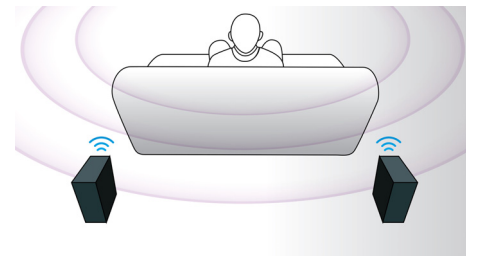

Mogućnost bežičnih stražnjih zvučnika

Bežični stražnji zvučnici omogućuju lako smještanje zvučnika po prostoriji. Razvijeno na temelju tehnologije bez smetnji, bežični stražnji zvučnici pružaju čistoću surround zvuka i rješavaju problem kabela po prostoriji.