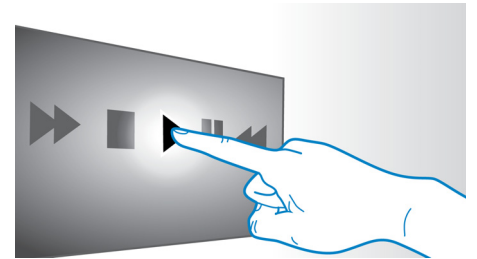

Ploča za reprodukciju osjetljiva na dodir

Intuitivne kontrole ploče osjetljive na dodir omogućavaju regulaciju glasnoće, kao i druge opcije reprodukcije jednostavnim pritiskom kontrola osjetljivih na dodir na prednjoj ploči.