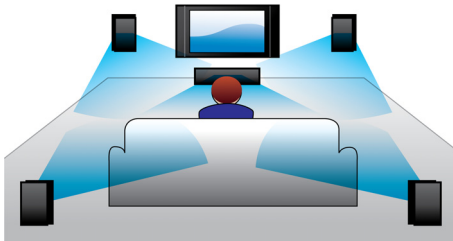

PHILIPS

Istaknute značajke

Double Bass zvuk

Snažni zvučnici s Bass Reflex sustavom i dvostrukim bas kanalima pojačavaju niže frekvencije i pružaju izuzetno jak, dubok zvuk basa. Moći ćete čuti najtiše ili najdublje zvukove.

Dolby Digital

Budući da Dolby Digital, vodeći svjetski standard za digitalni višekanalni zvuk, koristi postupak kojim ljudsko uho prirodno obrađuje zvuk, iskusit ćete vrhunsku kvalitetu prostornog surround zvuka.

HDMI za HD filmove

HDMI je izravna digitalna veza koja omogućava prijenos digitalnim HD videosignala, kao i digitalnih višekanalnih audiosignala. Uklanjajući potrebu za pretvorbom u analogne signale, pruža savršenu sliku i zvuk, u potpunosti bez šuma. U filmovima standardne rezolucije sada možete uživati uz pravi visoku rezoluciju koja pruža više detalja i prirodniju sliku.

funkcija između uređaja putem HDMI kabela. Jednim pritiskom tipke možete istovremeno upravljati svim povezanim uređajima koji podržavaju HDMI CEC. Funkcije poput stanja pripravnosti i reprodukcije sada se mogu pokrenuti izuzetno lako.