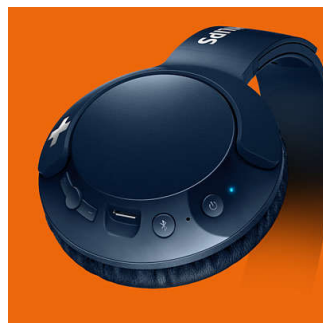

Ovládací prvky

Ovládací prvky na pravém náušníku vám umožní ovládat hudbu i hovory jediným stisknutím.