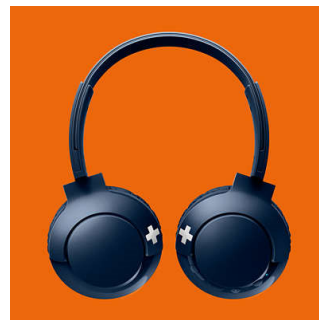

Nastavitelné upevnění

Sluchátka BASS+ jsou navržena pro optimální uchycení a jsou vybavena otočnými náušnímiky a nastavitelným sluchátkovým obloukem, aby skvěle padly každému.

Hluboké silné basy

Hluboké důrazné basy, díky kterým skutečně cítíte rytmus. Nenechte se zmást úhledným designem – speciálně vyladěné drivery a basové otvory přináší mimořádně nízké koncové frekvence, které vytváří jedinečný a typický zvuk BASS+.

Bluetooth

Pro bezdrátový poslech sluchátka snadno spárujte se zařízením podporujícím technologii Bluetooth.

Ovládací prvky

Ovládací prvky na pravém náušníku vám umožní ovládat hudbu i hovory jediným stisknutím.

Plochá skládací

Díky skládacímu designu se sluchátka BASS+ snadno skládají a ukládají, a jsou tak ideálním společníkem na cesty.

Volání hands-free

Pohodlné volání handsfree s mikrofonom a technologií Bluetooth® 4.1