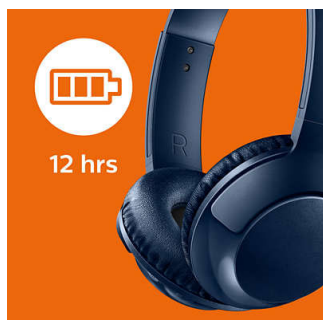

Přednosti

12 hodin přehrávání

S 12 hodinami přehrávání máte dost energie pro celodenní přehrávání hudby.