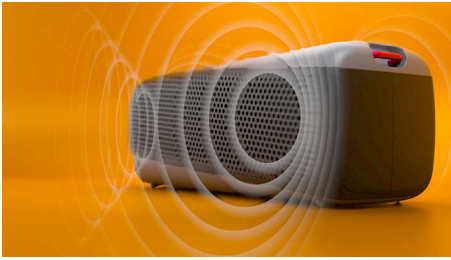

Belaidis garsiakalbis

IP67 apsauga nuo dulkių / vandens Didelis garsas, Integruotas mikrofonas skambučiams, Iki 24 valandų muzikos klausymosi

Ypatybės

Didelis garsas

Pasiimkite mėgstamą muziką su savimi tiek į parką, tiek į stovyklavietes! Du 70 mm žemųjų dažnių ir du aukštųjų dažnių garsiakalbiai skleidžia didelį, aiškų garsą. Be to, šis garsiakalbis puikiai atrodo. Norite pašėlti dar labiau? Susiekite su garsiakalbiu ir pradėkite vakarėlį stereogarsu.