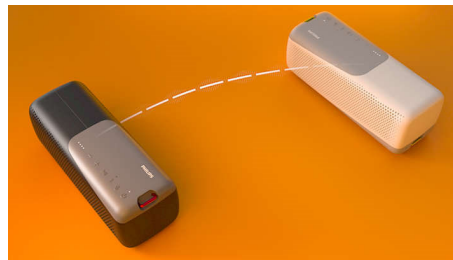

IP67 apsauga nuo dulkių / vandens

IP67 įvertinimas reiškia, kad galite nešti garsiakalbį visur – tiek į paplūdimį, tiek į

baseiną. Paprasta nešti naudojant nuimamą dirželį, o „Bluetooth“ ryšys veikia iki 20 m spinduliu, tad nepraleisite nė vieno garso, net jei telefonas toli nuo garsiakalbio.

„Bluetooth“ daugiataškis ryšys

Sumaišykite ir suderinti treniruočių grojaraščius! Naudodami „Bluetooth“ daugiataškį ryšį, galite prie šio garsiakalbio vienu metu prijungti iki dviejų išmaniųjų prietaisų ir pakaitomis iš jų leisti melodijas. Jei jums skambins, atsiliepsite naudodami įmontuotą mikrofoną ir nereikės telefono atjungti nuo garsiakalbio.

Lengvai valdomas

Mygtukai ant garsiakalbio išorinio korpuso skirti garsumui, muzikos atkūrimui, stereosiejimui ir „Bluetooth“ ryšiui valdyti. Norite liepti telefonui paleisti konkrečią dainą? Palaikykite paspaudę paleidimo / sustabdymo mygtuką ir kalbėkite su pagalbine balso programa.