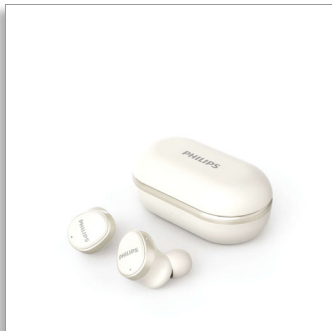

Philips
Potpuno bežične slušalice

Neodimijske pogonske jedinice
od 12 mm

Aktivno blokiranje buke (ANC)
Sigurno, udobno prianjanje u uhu
Ukupno do 29 sati reprodukcije

TAT4556WT

Vaša glazba. Na vaš način.

Ove potpuno bežične slušalice s hibridnim aktivnim blokiranjem buke blokirat će pozadinsku buku i pružiti vam čist zvuk i dobar bas koji želite. Uživajte u udobnom prianjaju, zaštiti od prskanja i otpornosti na znoj IPX4 te 29 sati reprodukcije uz kutiju.

Čist zvuk. Dobar bas.

- Podržava AAC kod, izuzetno kvalitetan izvor zvuka
- Neodimijske pogonske jedinice od 12 mm za čist zvuk i dobar bas
- Ostanite usredotočeni na glazbu. Hibridno aktivno blokiranje buke