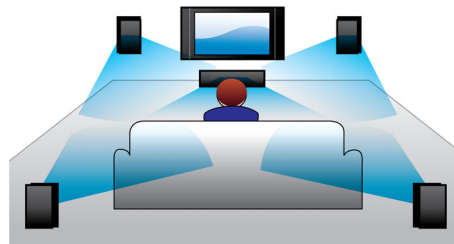

Dolby TrueHD és DTS-HD

A Dolby TrueHD és a DTS-HD Master Audio Essential a legjobb hangzást hozza ki Blu-ray lemezeiből. A hangzás gyakorlatilag megkülönböztethetetlen a hangstúdiókban készült mesterszalagokétól, így Ön pontosan azt hallja, amit az alkotók megálmodtak. A

Dolby TrueHD és a DTS-HD Master Audio Essential teljessé teszi a nagyfelbontás által nyújtott élményt.