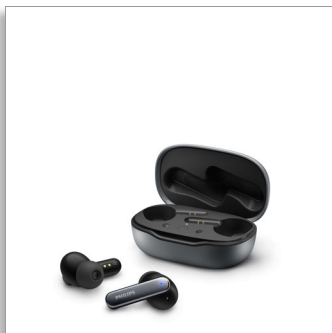

Philips
Истински безжични

Слушалки
Хибридно активно

шумопотискане

2 x 2 микрофона за гласови повиквания
Калъф за зареждане с джобен размер
IPX4 устойчиви на пръски/изпотяване

TAT4507SL

Не пропускайте и такт.

Тези истински безжични слушалки с 10 мм мембрани и хибридно активно шумопотискане ви позволяват да чувате звука, който е от значение. С дизайн на хокеен стик, IPX4 устойчивост на пръски и пот и джобен калъф за зареждане за 24 часа време за възпроизвеждане.

Комфорт и удобство

- Сигурно и удобно прилягане в ухото
- IPX4 устойчиви на пръски и изпотяване
- Сензорно управление
- Включва крайници за ухо в 3 размера

Калъф за зареждане с джобен размер

- Преносим калъф за зареждане
- 6 + 20 часа време за възпроизвеждане за цял ден слушане
- Заредете за бързо за 15 минути и получите един допълнителен час
- Размери на калъфа за зареждане: 62 x 38 x 29 мм