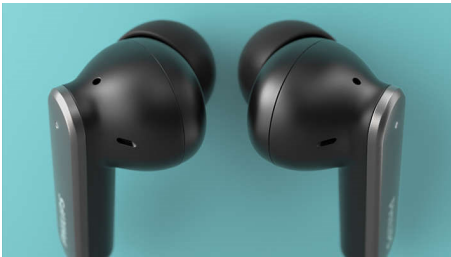

2 x 2 микрофона за ясни разговори

Тези слушалки разполагат с алгоритъм за премахване на шума с два микрофона, за да ви осигури фантастична яснота на разговорите. Два микрофона, образувачи звукови лъчи, във всяка капсула намаляват шума от околната среда, така че можете да

се чувате отчетливо. Общувайте ясно всеки път!