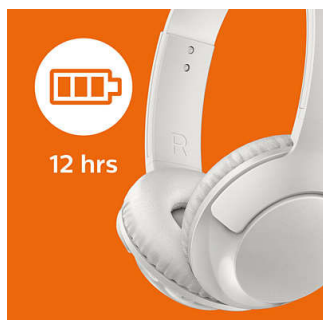

Ασύρματα ακουστικά με στήριγμα κεφαλής και μικρόφωνο
Οδηγοί 32 χιλ και ακουστική μόνωση Αγκαλιάζουν το αυτί, Μαλακά επικαλύμματα αυτιών, Επίπεδη αναδίπλωση

Χαρακτηριστικά

12ωρη αναπαραγωγή

Με 12 ώρες αναπαραγωγής, θα έχετε αρκετή ισχύ για να ακούτε αδιάκοπα μουσική όλη μέρα.