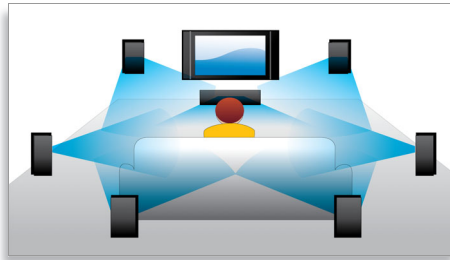

Dolby TrueHD și DTS-HD MA

DTS-HD Master Audio și Dolby TrueHD oferă 7.1 canale cu cel mai curat sunet din partea discurilor Blu-ray. Sunetul audio reprodus este efectiv imposibil de distins de un sunet de studio, astfel încât auziți ceea ce creatorii au intenționat. DTS-HD Master Audio și Dolby TrueHD vă completează experiența de entertainment de înaltă definiție.