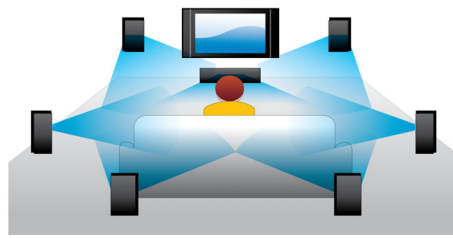

Dolby TrueHD

Dolby TrueHD gir 7.1 kanaler med den fineste lyden fra Blu-ray-platene. Gjengitt lyd kan nesten ikke skjelles fra masterlyden fra studioet. Du hører det produsenten vil at du skal høre. Dolby TrueHD gjør Hi-Fi-underholdningsopplevelsen komplett.