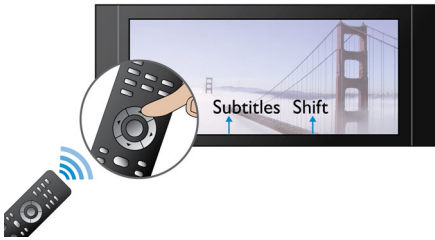

Høydepunkter

Flytting av underteksting

Flytting av underteksting er en forbedringsfunksjon som lar brukeren manuelt justere undertekstenes plassering på TV-skjermen eller dataskjermen. Ved å bruke fjernkontrollen kan brukere flytte undertekstene opp og ned på skjermen. På widescreenskjermer, for eksempel 21:9-kino og projektorer, kan undertekstene noen ganger bli avkuttet. For å kunne se dem tydelig må brukeren endre sideforholdet på skjermen, noe som fjerner poenget med widescreen. Med funksjonen for flytting av underteksting kan brukeren beholde det riktige sideforholdet og plassere undertekstene på det beste stedet på skjermen.