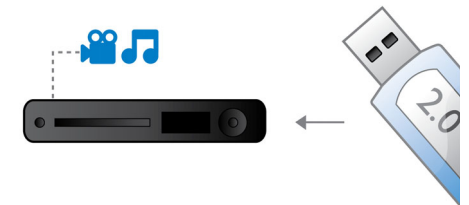

Høyhastighets USB 2.0-kobling

Universal Serial Bus eller USB er en standardprotokoll som brukes for å koble PCer, utstyr og elektronisk utstyr for forbrukerelektronikk. Høyhastighets-USB-enheter har en dataoverføringshastighet på opptil 480 Mbps, opp fra 12 Mbps for vanlig USB. Med USB 2.0-høyhastighetskoblingen kan du koble til USB-enheten, velge filmen, musikken eller bildet og spille av.