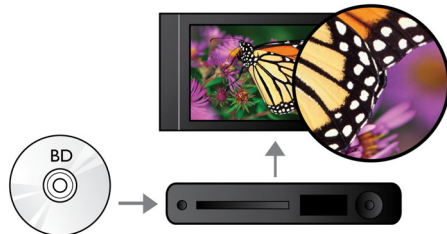

Blu-ray-plateavspilling

Blu-ray-plater har kapasitet til å ta høydefinisjonsdata, i tillegg til bilder i 1920 x 1080-oppløsningen som definerer høydefinisjonsbilder. Scenene blir levende idet detaljene kommer mot deg, bevegelsene jevnes ut, og bildene blir krystallklare. Blu-ray gir også ukomprimert surroundlyd – slik at lydopplevelsen blir utrolig virkelig. Den høye lagringskapasiteten på Blu-ray-platene gjør også at mange interaktive muligheter kan bygges inn. Sømløs navigering under avspilling og andre spennende funksjoner som hurtigmenyer gir en helt ny dimensjon til hjemmeunderholdningen.