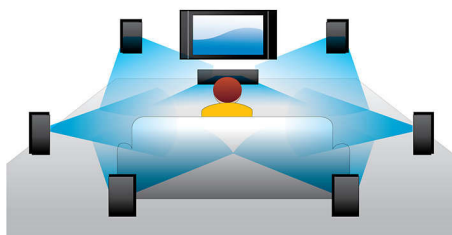

Dolby TrueHD

Format Dolby TrueHD wydobywa z płyt Blu-ray dźwięk przestrzenny doskonałej jakości. Odtwarzany dźwięk jest niemalże niemożliwy do odróżnienia od wersji studyjnej, tak więc słyszysz dokładnie to, co było zamysłem twórców. Format Dolby TrueHD stanowi wspaniałe uzupełnienie Twoich wrażeń z rozrywki w jakości HD.

Dolby Digital DTS 2.0

Dźwięk Dolby Digital DTS 2.0 zapewnia niesamowite filmowe wrażenia