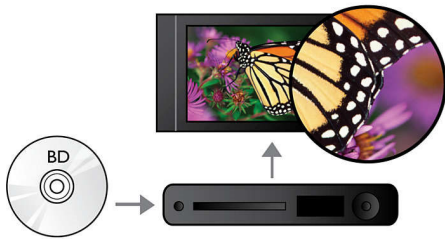

Zalety

Odtwarzanie płyt Blu-ray

Płyty Blu-ray to nośniki danych wysokiej rozdzielczości, w tym zdjęć w formacie 1920 x 1080, który charakteryzuje obrazy w pełnej jakości HD. Dzięki temu sceny oglądane na ekranie wyglądają jak prawdziwe, a płynne odtwarzanie ruchu i krystalicznie czysty obraz zapierają dech. Technologia Blu-ray zapewnia również nieskompresowany i nieprawdopodobnie realistyczny dźwięk przestrzenny. Duża pojemność płyt Blu-ray umożliwia wykorzystanie szerokiej gamy funkcji interaktywnych. Płynna nawigacja podczas odtwarzania i inne interesujące funkcje, takie jak menu podręczne, tworzą zupełnie nowy wymiar domowej rozrywki.