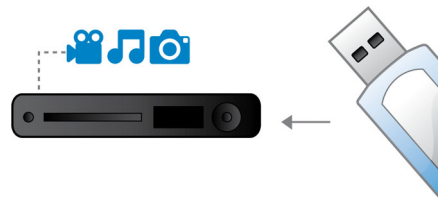

## HDMI 1080p

La conversión de video de 1080p HDMI ofrece imágenes con sonido nítido. Ahora puedes disfrutar de las películas con definición estándar con una resolución de alta calidad, colores más detallados e imágenes más realistas. El escaneo progresivo (representado por «p» en 1080p) elimina la estructura lineal que predomina en las pantallas de los televisores y garantiza imágenes increíblemente precisas. Y como si eso fuera poco, HDMI establece una conexión digital directa que puede transmitir tanto videos de alta definición sin comprimir como audio multicanal digital sin conversiones analógicas y ofrece una calidad de sonido e imagen excelentes sin ningún tipo de ruido.

## ProReader Drive

ProReader Drive te permite disfrutar de películas y videos sin preocupaciones. Incluso reproduce discos viejos sucios o rayados de principio a fin con una gran calidad de audio. Con su tecnología de vanguardia, ProReader Drive convierte las débiles señales analógicas en señales digitales sólidas. Para eso, extrae la información de los discos dañados para poder reproducirlos sin interferencias. Además, ProReader Drive lee casi todos los formatos de video y te garantiza una excelente compatibilidad para que reproduzcas lo que quieras.

## USB Media Link

El bus serial universal o USB es un protocolo estándar para conectar computadoras, periféricos y aparatos electrónicos. Con la conexión USB Media Link, todo lo que tienes que hacer es conectar el dispositivo USB, seleccionar la foto o música y reproducir.