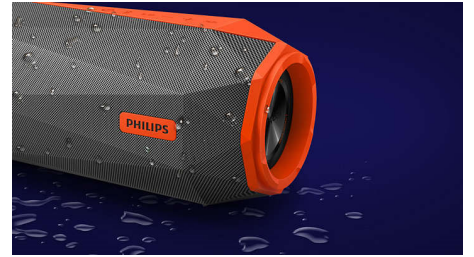

震撼的响亮节拍

- 双扬声器驱动器和低音辐射器可提供爆炸式的低音
- 高功率 30 瓦扬声器输出
- SHOQ 模式按钮，提供极大声响

随处开始举行派对

- 内置充电电池，保持震撼效果
- 照亮环境！多颜色 LED 脉冲节拍灯光
- 户外坚固 - 耐用、防震、防水

PHILIPS

无线便携式音箱
蓝牙® 防水, 防震, 多彩指示灯

产品亮点

音频输入

内置充电电池

随时随地大声播放音乐。内置充电电池可让您享受您的个人音乐, 无电源线缠绕之忧, 也不用四处寻找电源插座。即刻以无拘无束的便携方式享受美妙的音乐。

爆炸般的低音

两端各配有双正面反射扬声器驱动器和双低音辐射器, 可提供所有爆炸式的低音效

果。两个较大的高漂移驱动器可改进低音效果、提供最大响度和整体清晰度, 而双低音辐射器可提供超重低音和深度。

免提通话

借助内置麦克风, 这款扬声器还可作为扬声器电话使用。来电时, 音乐会暂停, 您可通过扬声器通话。无论您拨打家庭电话还是在聚会时给好友打电话 - 不管是哪种方式, 效果都非常出色。

高功率

可在街道上提供响亮节拍, 飞利浦 ShoqBox SB500 可从便携式蓝牙音响发出巨大声响。采用坚固、优质的定制材料制成, ShoqBox 提供极大的 30 瓦总输出功率。集成了更高级别的信号处理方式, 可监控和调整信号, 以在任何音量下提供最佳音质, SB500 为您提供动态、强劲、极大的声响, 打造震撼的街头派对效果。

多颜色 LED 灯

沉浸在灯光中, 感受敲打节拍和强烈灯光的动感。独特制造的多彩灯光, 随节拍节奏晃动, 拥有栩栩如生的音乐享受, 及派对的更高境界。或者如果您喜欢在黑暗中跳舞, 那也不错 - 只需按下开关, 即可关闭灯光。

SB500M/93

户外坚固

防水、防震且经派对验证。SB500 为持久耐用而制造。具有 IPX7 保护等级, 可浸入 1 米深的水中长达 30 分钟。因此可在沐浴时、在海滩上轻松使用。SB500 还经“刑室”的严苛条件测试, 经证明它可经受冲击并保持震撼效果。

SHOQ 模式

使用 SHOQ... 只需单击, 即可获得极大声响! 只需按下按钮, 即可触发集成式 SHOQ 模式, 以即时最大程度提高声音级别。打造震撼的派对和感受极大音效! 隔离邻近噪音, 确保声音无任何失真 - SB500 在任何音量下均可为您提供优质音效和超重低音。