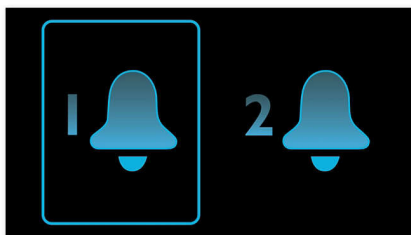

Основные особенности

Двойной будильник

Аудиосистема Philips оснащена двойным будильником. Установите одно время будильника для себя, а другое — для своих близких.