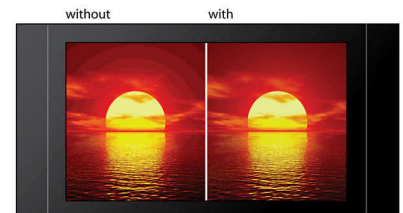

Przetwarzanie wideo 12-bit./108 MHz

Doskonałej jakości 12-bitowy przetwornik cyfrowo-analogowy wideo zachowuje każdy szczegół autentycznej jakości obrazu. Dzięki niemu widoczne są subtelne cienie i lepsza jest gradacja kolorów, co sprawia, że obraz jest żywszy i bardziej naturalny. Ograniczenia standardowego 10-bitowego przetwornika cyfrowo-analogowego stają się szczególnie widoczne podczas korzystania z dużych ekranów i projektorów.