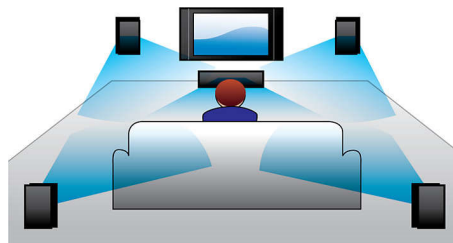

Bezp. łącz. USB

Wystarczy podłączyć urządzenie do portu USB w zestawie DVD firmy Philips. Zdjęcia i muzyka będą odtwarzane bezpośrednio z urządzenia. Możesz teraz podzielić się ulubionymi wspomnieniami z rodziną i przyjaciółmi.

Odtwarzanie plików JPEG o wysokiej rozdzielczości umożliwia wyświetlanie obrazów w telewizorze w rozdzielczości 2 megapikseli. Teraz można oglądać cyfrowe zdjęcia naprawdę wyraźnie, bez utraty jakości i szczegółów, oraz dzielić się nimi z rodziną i przyjaciółmi w zaciszu własnego salonu.

Muzyka: Windows Media™ Audio

Wieloformatowe odtwarzanie umożliwia odtwarzanie większości formatów dysków, zapewniając maksymalną kompatybilność i przyjemność oglądania.

DTS, DolbyDigital i ProLogic II

Wbudowany dekodery DTS i Dolby Digital eliminuje potrzebę instalowania zewnętrznego dekodera, przetwarzając sześć kanałów informacji dźwiękowych, aby zapewnić odczucie dźwięku przestrzennego oraz zdumiewająco naturalne odczucie atmosfery i dynamicznego realizmu. System Dolby Pro