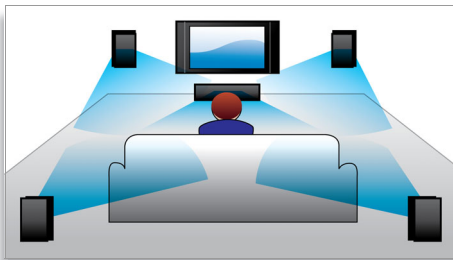

杜比數碼與 Pro Logic II