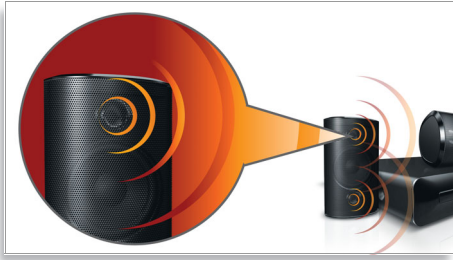

Philips Immersive Sound
家庭影院

HDMI 1080p

Immersive Sound

HTS3520

執著於音

強勁的影院音效與重低音

將影院的震撼效果帶回家中！具備低音管的強勁喇叭和高清 HDMI 1080p 加強技術大幅提升家庭娛樂體驗

出色的聽覺體驗

- 具備低音管的強勁喇叭產生出色音效
- 杜比數碼與 Pro Logic II 環迴音效
- 600 瓦有效功率提供非凡的電影和音樂音效

專為改善您的生活空間而設計

- 設計輕巧，方便攜帶

連接並體驗一切娛樂

- 播放 DVD、VCD、CD 與 USB 裝置
- HDMI 1080p 加強技術帶來高清享受，讓畫面更銳利清晰
- 使用卡拉 OK 計分功能，在家就能進行有趣、刺激的歌唱比賽

PHILIPS
sense and simplicity

產品特點

配有低音管的強勁喇叭

具備低音管的強勁喇叭產生出色音效

杜比數碼與 Pro Logic II

內置的杜比數碼解碼器，可處理全部六個聲道的音效資訊，帶給你環迴音效體驗和驚人的自然感受，效果動態又逼真。杜比邏輯定向 II 可以針對任何立體聲音源，提供五聲道環迴音效處理。

600 瓦有效功率

600 瓦有效功率提供非凡的電影和音樂音效

HDMI 1080p

HDMI 1080p 加強技術可提供水晶般清淨影像。以真正高清晰解像度享受標準解像度中的電影 - 可以使畫面更細膩、更逼真。逐行掃描 (以「1080p」中的「p」表示)，消除電視畫面上普遍存在的線路結構，再次確保清晰銳利的影像。要實現此功能，可直接數碼連接 HDMI 以傳送未經壓縮的數碼 HD 影像和數碼多聲道音效，不必轉換成類比訊號 - 可為你呈現出完美的畫質與音質而不受雜訊干擾。

卡拉 OK 計分功能