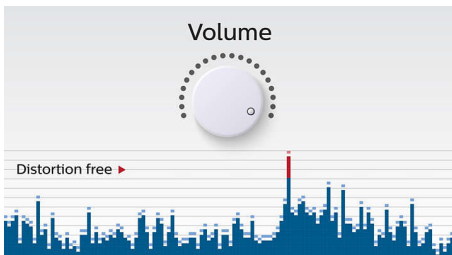

PHILIPS

speaker portabel nirkabel

Bluetooth® Mikrofon terpasang untuk panggilan, Baterai isi ulang, 2W

Kelebihan Utama

Streaming musik nirkabel

Bluetooth adalah teknologi komunikasi nirkabel berjangkauan pendek yang kuat dan hemat energi. Teknologi ini memudahkan koneksi nirkabel ke iPod/iPhone/iPad atau perangkat Bluetooth lainnya, seperti ponsel pintar, tablet, atau laptop. Sehingga Anda dapat menikmati musik favorit Anda, suara dari video atau permainan di speaker ini dengan mudah.

Fungsi anti-klip

Anti-Klip membiarkan Anda mendengar musik dengan kencang dan menjaga kualitas terbaik, bahkan jika baterai lemah. Dapat menerima jangkauan sinyal masukan, dari 300mV sampai

1000mV dan membuat speaker Anda aman dari bahaya gangguan. Fungsi terpasang ini memonitor sinyal musik selagi sinyal masuk melalui amplifier dan menahan sinyal terbaik dalam jangkauan amplifier, mencegah gangguan audio yang disebabkan oleh klip tanpa memengaruhi suara kencangnya. Kemampuan speaker portabel yang menghasilkan puncak musik semakin berkurang akibat daya baterai, namun anti-klip mengurangi puncak yang disebabkan oleh baterai lemah, dan membuat musik bebas gangguan.