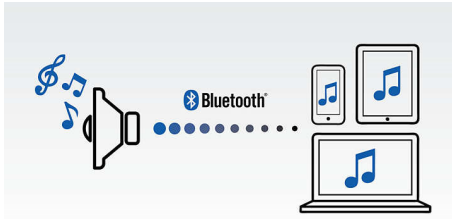

Mudah digunakan

- Mikrofon terpasang untuk panggilan telepon bebas genggam
- Audio-in untuk koneksi mudah di hampir semua perangkat elektronik apa pun
- Streaming musik nirkabel via Bluetooth

Suara menakjubkan

- Performa audio canggih dengan desain ringkas
- Fungsi anti-klip untuk mendengarkan musik kencang dan bebas gangguan

Dirancang untuk mudah dibawa

- Baterai terpasang yang dapat diisi ulang untuk pemutaran musik di mana saja

PHILIPS

speaker portabel nirkabel

Bluetooth® Mikrofon terpasang untuk panggilan, Baterai isi ulang, 2W

Kelebihan Utama

Streaming musik nirkabel

Bluetooth adalah teknologi komunikasi nirkabel berjangkauan pendek yang kuat dan hemat energi. Teknologi ini memudahkan koneksi nirkabel ke iPod/iPhone/iPad atau perangkat Bluetooth lainnya, seperti ponsel pintar, tablet, atau laptop. Sehingga Anda dapat menikmati musik favorit Anda, suara dari video atau permainan di speaker ini dengan mudah.

Fungsi anti-klip

Anti-Klip membiarkan Anda mendengar musik dengan kencang dan menjaga kualitas terbaik, bahkan jika baterai lemah. Dapat menerima jangkauan sinyal masukan, dari 300mV sampai

1000mV dan membuat speaker Anda aman dari bahaya gangguan. Fungsi terpasang ini memonitor sinyal musik selagi sinyal masuk melalui amplifier dan menahan sinyal terbaik dalam jangkauan amplifier, mencegah gangguan audio yang disebabkan oleh klip tanpa memengaruhi suara kencangnya. Kemampuan speaker portabel yang menghasilkan puncak musik semakin berkurang akibat daya baterai, namun anti-klip mengurangi puncak yang disebabkan oleh baterai lemah, dan membuat musik bebas gangguan.