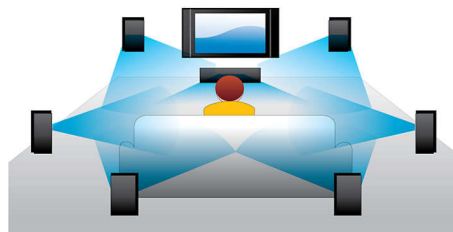

Dolby TrueHD и DTS-HD

Dolby TrueHD осигурява 7.1 канала и DTS-HD аудио с висока детайлност с най-качествен звук от дисковете Blu-ray. Възпроизвежданото аудио практически не се отличава от студийния маъстринг, така че чувате точно това, което авторите са искали да чуе. Dolby TrueHD и DTS-HD аудиото с висока детайлност допълват цялостното ви развлечение с висока разделителна способност.