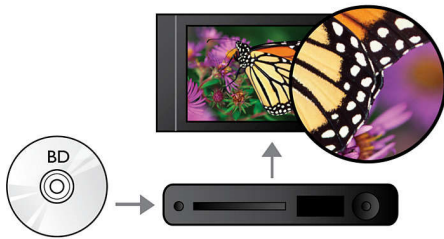

Philips
Blu-ray диск плейър

BDP7100

Прекрачете в света на високата детайлност

с възпроизвеждане на Blu-Ray дискове

Използвайте пълния потенциал на своя HD телевизор за върховно изживяване при гледане

Чувате повече

- Dolby TrueHD и DTS-HD за съраунд звук 7.1 с висока вярност

Вижте повече

- Възпроизвеждане от Blu-Ray DVD за резки изображения с истински HD 1080p
- DVD подобряване на видео до 1080p през HDMI, за образи, близки до HD
- 1080p при 24 кадъра/сек. за образи с кинематографско качество

Забавляват се повече

- Наслаждавайте на филмите и музиката си от CD и DVD

PHILIPS

Акценти

Възпроизвеждане на Blu-Ray дискове

Дисковете Blu-ray пренасят данни с висока разделителна способност, заедно с картини с разделителна способност 1920 x 1080, с която се характеризират изображенията с висока детайлност. Сцените сякаш оживяват, когато детайлите изпъкват срещу вас, движенията стават гладки, а изображенията придобиват кристална яснота. Blu-ray осигурява и некомпесиран обменен звук и така възприемането на аудио става невероятно реалистично. Големият обем за съхраняване на Blu-ray дисковете позволява и вграждане на цял куп интерактивни възможности. Безпроблемното придвижване по време на възпроизвеждане и останалите забележителни функции, като изскачащи менюта, внасят едно съвсем ново измерение в домашните развлечения.

1080p при 24 кадъра/сек.

Внася истинско кино преживяване във вашия хол с видео с 24 кадъра за секунда.

Всички оригинални филми са записани на тази скорост, което и допринася за атмосферата и за уникалното качество на образът. Blu-ray Disc плейърите на Philips са готови да ви доставят 24-кадрово видео директно от Blu-ray диска - това ви предоставя изключително усещане за истинско кино с висока детайлност на образа, което ще ви смае.