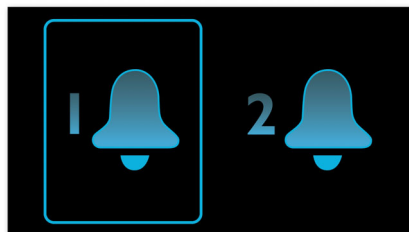

Duální budík

Audiosystém Philips přichází s dvěma časy buzení. Nastaví tak buzení pro vás i buzení pro vašeho partnera.