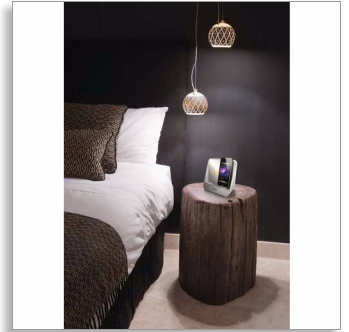

Philips
Radiobudík pro iPod/
iPhone o výkonu 8 W

s konektorem Lightning
pro iPod/iPhone
Rádio FM, dva časy buzení
4 W

AJ5305D

Probouzejte se skvělým zvukem iPodu nebo iPhoneu

Začněte den s radiobudíkem a dokovací stanicí Philips. Bezplatná aplikace Philips nabízí lepší buzení a potěšení z rádia. Výstupní výkon 4 W RMS zajišťuje silný a jasný zvuk. Jednoduše vložte iPod/iPhone, a to dokonce i když je v pouzdru.