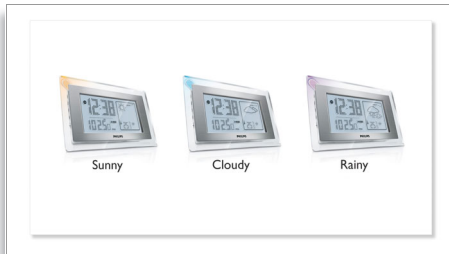

Philips
Ceas cu alarmă și prognoză
meteo

AJ290

Meteorolog personal

cu senzor wireless pentru temperatura exterioară

Vă dă bună dimineața - în fiecare zi! Modelul compact AJ290 dispune de un ceas cu reglare prin radio și afișează pictograme grafice pentru prognoza meteo folosind indicatoare luminoase multicolore. Meteorologul dvs. de încredere vă ajută să fiți și punctual - întotdeauna.

Design elegant, cu toate funcțiile de care aveți nevoie

- Afișează prognoza meteo cu animații grafice
- Led indicator multicolor de vreme
- Afișare temperatură în interior și în exterior
- Higrometrul încorporat afișează umiditatea în interior

Începeți ziua cum doriți

- Ceas digital cu reglare prin radio pentru setarea precisă a orei
- Oră de alarmă dublă
- Repetare alarmă
- Alarmă melodioasă pentru trezire

Proiectat pentru confortul dvs.

- Design subțire și elegant, cu stativ pentru masă și opțiuni de montare pe perete
- Luminozitate reglabilă a ecranului
- Ecran LCD mare cu fundal iluminat pentru vizionare facilă în condiții de iluminare redusă
- Afișarea orei pentru alarmă indică ora apelului de trezire

PHILIPS
sense and simplicity

Repere

Afișează prognoza meteo

Afișează prognoza meteo cu animații grafice

Led indicator multicolor

Acest indicator multicolor de vreme se aprinde într-o gamă de culori în funcție de condițiile meteorologice. De la portocaliu în zilele însorite, la albastru în zilele înnorate și purpuriu în zilele ploioase, știți cum este vremea chiar și când vă aflați la distanță de radioul cu ceas.