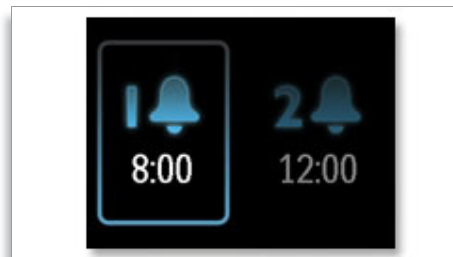

Ora de alarmă dublă

Sistemul audio Philips este furnizat cu două ore de alarmă. Setati o oră de alarmă pentru trezirea dvs. și a doua oră pentru trezirea partenerului.