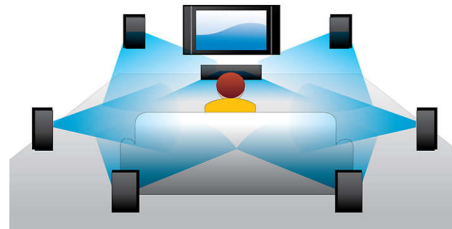

PHILIPS

Основные особенности

Смещение субтитров

Смещение субтитров — это усовершенствованная функция, позволяющая вручную настроить расположение субтитров к фильмам на экране телевизора или компьютера. С помощью пульта ДУ можно переместить субтитры в верхнюю или нижнюю часть экрана. На широких экранах, например устройств سینема 21:9 и проекторов, край субтитров может быть обрезан. Для их просмотра потребуется изменить экранный формат, что противоречит назначению широкоэкранный формат. Функция смещения субтитров позволяет пользователю сохранить необходимый экранный формат и выбрать идеальное положение для субтитров.

воспроизведения и другие потрясающие функции, например всплывающие меню, открывают новое измерение в мире систем домашнего развлечения.

Dolby TrueHD и DTS-HD MA

Аудиоформаты высокого разрешения DTS-HD Master Audio и Dolby TrueHD обеспечивают 7.1 каналов высококачественного звука на диске Blu-ray. Качество воспроизводимого звука поистине неотлично от студийного, вы сможете услышать именно то, что создатели записи хотели до вас донести. Аудиоформаты высокой четкости DTS-HD и Dolby TrueHD обеспечат максимум впечатлений от систем домашнего развлечения.

BD-Live (Profile 2.0)

BD-Live открывает перед вами новые грани мира изображения высокой четкости. Теперь можно получить новинки, просто подключив проигрыватель Blu-ray к сети Интернет: эксклюзивные материалы для загрузки из Интернета, события в прямом эфире, интерактивные чаты, игры и интернет-магазины. Покорите волну передовых технологий и наслаждайтесь просмотром дисков Blu-ray в формате высокой четкости и возможностями BD-Live.