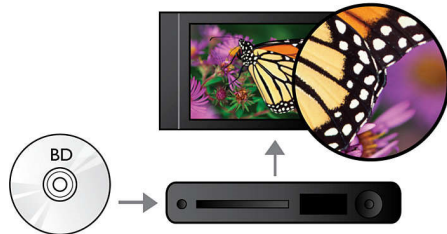

PHILIPS

Основные особенности

Смещение субтитров

Смещение субтитров — это усовершенствованная функция, позволяющая вручную настроить расположение субтитров к фильмам на экране телевизора или компьютера. С помощью пульта ДУ можно переместить субтитры в верхнюю или нижнюю часть экрана. На широких экранах, например устройств سینема 21:9 и проекторов, край субтитров может быть обрезан. Для их просмотра потребуется изменить экранный формат, что противоречит назначению широкоэкранный формат. Функция смещения субтитров позволяет пользователю сохранить необходимый экранный формат и выбрать идеальное положение для субтитров.

Воспроизведение дисков Blu-ray

Диски Blu-ray способны хранить данные в формате высокой четкости, а также изображения с разрешением 1920 x 1080, характерным для формата высокой четкости. На экране воспроизводится кристально-четкое изображение с яркими деталями и плавной передачей движения. Кроме того, Blu-ray обеспечивает несжатое объемное звучание, что создает эффект абсолютной реальности. Высокая емкость Blu-ray Disc делает возможным размещение на диске набора интерактивных возможностей. Простая навигация во время

воспроизведения и другие потрясающие функции, например всплывающие меню, открывают новое измерение в мире систем домашнего развлечения.

Dolby TrueHD и DTS-HD MA

Аудиоформаты высокого разрешения DTS-HD Master Audio и Dolby TrueHD обеспечивают 7.1 каналов высококачественного звука на диске Blu-ray. Качество воспроизводимого звука поистине неотлично от студийного, вы сможете услышать именно то, что создатели записи хотели до вас донести. Аудиоформаты высокой четкости DTS-HD и Dolby TrueHD обеспечат максимум впечатлений от систем домашнего развлечения.