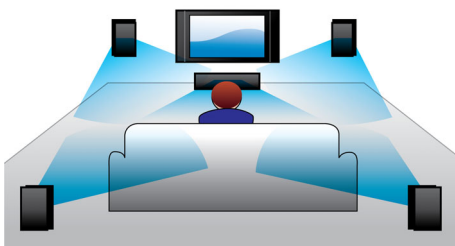

Dolby Digital

Omdat de wereldleider in meerkanaals geluidsnormen, Dolby Digital, gebruik maakt van de manier waarop het menselijke oor natuurlijk geluid verwerkt, kunt u genieten van een uitstekende geluidskwaliteit met levensechte spatial cues.