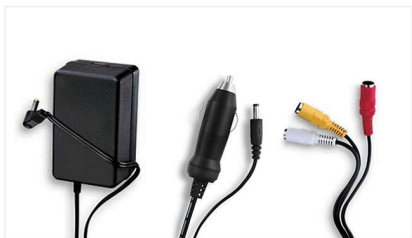

Netzteil, Autoadapter

Im Lieferumfang dieses Philips Players sind ein Netzteil, ein Autoadapter und ein AV-Kabel für maximalen Komfort enthalten.