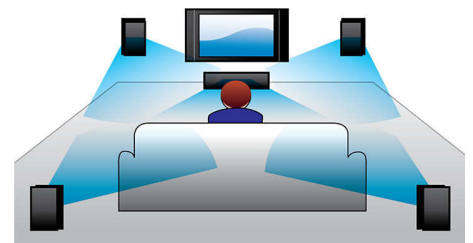

Dolby Digital

Dolby Digital, das führende digitale Mehrkanal-Audioformat, ist dem natürlichen Hörvermögen des menschlichen Gehörs nachempfunden. Daher nehmen Sie den Klang räumlich und besonders realistisch wahr.

Integrierter Akku

Schlankes und leichtes Design dank integriertem Akku