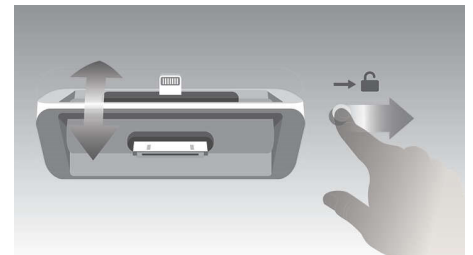

DualDock za punjenje i reprodukciju

Inovativni DualDock tvrtke Philips s Lightning i 30-pinskim priključkom može puniti bilo koji uređaj tvrtke Apple i reproducirati s njega. Osmišljeni kao spoj elegantnog dizajna i jednostavnih funkcija, priključci omogućavaju prebacivanje s jednog na drugi u tren oka. Uživajte u omiljenim pjesmama bez obzira na to koji uređaj tvrtke Apple želite koristiti.