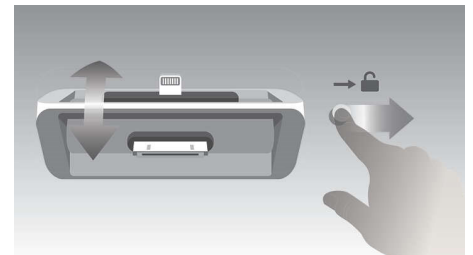

DTM5096/12

omiljenim radijskim stanicama bez potrebe za njihovim ručnim traženjem.

Jedinstveni uspravni dizajn

Jedinstveni uspravni dizajn koji će se uklopiti u vaš životni stil.

Audio ulaz

Audio ulaz omogućava izravnu reprodukciju audio sadržaja s prijenosnih reproduktora. Osim prednosti uživanja u omiljenoj glazbi u vrhunskoj kvaliteti zvuka koju pruža audio sustav, audio ulaz je i izuzetno praktičan jer sve što trebate učiniti je priključiti svoj prijenosni MP3 reproduktor u audio sustav.

DualDock za punjenje i reprodukciju

Inovativni DualDock tvrtke Philips s Lightning i 30-pinskim priključkom može puniti bilo koji uređaj tvrtke Apple i reproducirati s njega. Osmišljeni kao spoj elegantnog dizajna i jednostavnih funkcija, priključci omogućavaju prebacivanje s jednog na drugi u tren oka. Uživajte u omiljenim pjesmama bez obzira na to koji uređaj tvrtke Apple želite koristiti.