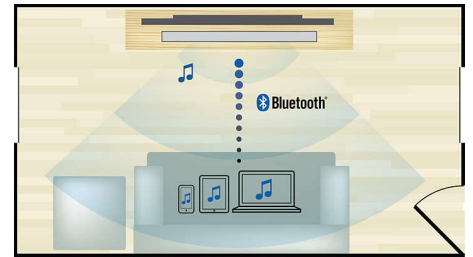

Sodobna zasnova

Sodobna zasnova za dopolnitev vašega doma

Zvočni vhod

Zvočni vhod vam omogoča enostavno predvajanje glasbe neposredno iz predvajalnika iPod/iPhone/iPad/MP3 ali prenosnega računalnika prek enostavne povezave z domačim kinom. Glasbeno napravo enostavno povežite prek zvočnega vhoda in glasbo v vrhunski kakovosti predvajate s sistemom za domači kino Philips.

Certifikat DivX Plus HD

DivX Plus HD predvajalnika Blu-ray in/ali DVD nudi najnovejšo tehnologijo DivX, da boste lahko uživali v videoposnetkih visoke ločljivosti in filmih iz spleta neposredno na televizorju Philips visoke ločljivosti ali na računalniku.

Brezžično pretakanje prek povezave Bluetooth

Brezžično pretakanje glasbe iz glasbenih naprav prek povezave Bluetooth

Tehnologija NFC

Tehnologija NFC (Near Field Communications) omogoča preprosto združevanje naprav Bluetooth z enim dotikom. S pametnim telefonom ali tabličnim računalnikom, ki podpira tehnologijo NFC, se dotaknete dela NFC na zvočniku, da vklopite zvočnik in zaženete združevanje naprav Bluetooth ter pretakanje glasbe.