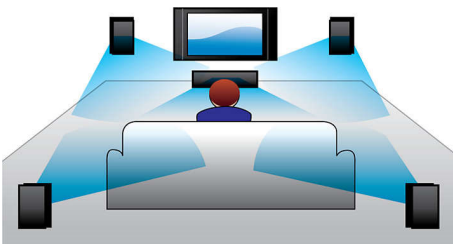

Prepusite se razvedrilu

- Zvočni vhod za predvajanje glasbe iz predvajalnika iPod/iPhone/MP3
- 3D-televizija polne visoke ločljivosti s predvajalnikom Blu-ray za izjemno realistično 3D-filmsko doživetje
- Certifikat DivX Plus HD za predvajanje formata DivX v visoki ločljivosti
- Brežžično pretakanje glasbe iz glasbenih naprav prek povezave Bluetooth

PHILIPS

Značilnosti

1000 W moči RMS

1000 W moči RMS zagotavlja vrhunski zvok filmov in glasbe

Dolby TrueHD in DTS-HD

Dolby TrueHD in DTS-HD Master Audio Essential proizvajata najnatančnejši zvok plošč Blu-ray. Razlike med reproduciranim zvokom in studijskim izvirnikom so neopazne, zato slišite pristen zvok, kot so si ga zamislili ustvarjalci. Dolby TrueHD in DTS-HD Master Audio Essential dajeta piko na i vašemu razvedrilu v visoki ločljivosti.

ločljivosti 1080 x 1920. 3D-slika polne visoke ločljivosti nastane pri gledanju s posebnimi očali, pri katerih je odpiranje in zapiranje leve in desne leče sinhronizirano z izmeničnimi slikami. 3D-filmi na ploščah Blu-ray nudijo bogato in izjemno kakovostno izbiro vsebin. Blu-ray omogoča tudi predvajanje nestisnjenega prostorskega zvoka, ki je neverjetno pristen.

Sodobna zasnova

Sodobna zasnova za dopolnitev vašega doma

Zvočni vhod

Zvočni vhod vam omogoča enostavno predvajanje glasbe neposredno iz predvajalnika iPod/iPhone/iPad/MP3 ali prenosnega računalnika prek enostavne povezave z domačim kinom. Glasbeno napravo enostavno povežite prek zvočnega vhoda in glasbo v vrhunski kakovosti predvajate s sistemom za domači kino Philips.