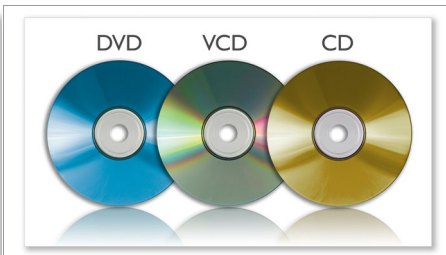

DVD, DVD+/-RW, (S)VCD, CD

Philipsi kaasaskantav DVD-mängija ühildub enamiku saadaolevate DVD- ja CD-plaatidega. DVD-mängijaga saab esitada DVD-, DVD+/-R-, DVD+/-RW-, (S)VCD- ja CD-plaate. DVD+/-R on mõlemal levinud salvestatava DVD vorminguid toetav DVD-seade. Ka DVD+/-RW toetab mõlemal levinud taassalvestatavaid plaatitüüpe.