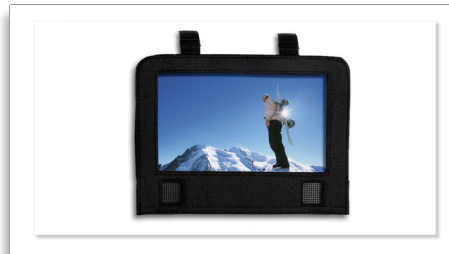

Mängudeks valmis

- 17,8 cm (7") TFT värviline LCD-ekraan kvaliteetse pildi vaatamiseks
- Juhtmeta mänguseade probleemituks rõõmuks
- Kohe nautimiseks on komplektis mängu-CD

Lisafunktsioonid mugavuse tagamiseks

Esiletõstetud tooted

Vaadake JPEG-faile fotoplaadilt

Esitage plaadile salvestatud JPEG-fotosid. Võite alati jagada oma elamusi pere ja sõpradega!

DVD, DVD+/-RW, (S)VCD, CD

Philipsi kaasaskantav DVD-mängija ühildub enamiku saadaolevate DVD- ja CD-plaatidega. DVD-mängijaga saab esitada DVD-, DVD+/-R-, DVD+/-RW-, (S)VCD- ja CD-plaate. DVD+/-R on mõlemal levinud salvestatava DVD vorminguid toetav DVD-seade. Ka DVD+/-RW toetab mõlemal levinud taassalvestatavaid plaatitüüpe.

18 cm (7") TFT värviline LCD-laiekraan

Suure lahutusvõimega värvi-LCD-ekraan elustab pildid, näidates teie hinnalisi pilte, lemmikfilme ja muusikavideoid elutruult, üksikasjalikult ja erksalt nagu kvaliteetsetel trükistel.

Autosse paigaldamise ümbris

Paigaldage kaasaskantav DVD-mängija lihtsalt autoistme peatoele. Võite nautida DVD-filme teel olles.

Jätkamine toite katkemise järel

Väljalülitamisel või voolu katkemisel jätab DVD-videomängija meelde, kus te eelmisel korral vaatamise katkestasite. Kui te plaati ei vaheta, jätkab mängija esitamist seal, kus filmi vaatamine eelmisel korral katkes, laadides plaadi lihtsalt uuesti. See teeb teie elu palju lihtsamaks!