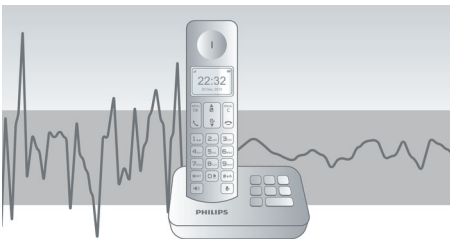

Keskonnahoidlik toode

- Väike kiirgus ja võimsustarve

PHILIPS

Esiletõstetud tooted

4,1 cm (1,6") ekraan

Selgelt loetav 4,1 cm (1,6") taustvalgustusega ekraan

Täiustatud helikatsetused

Katsetame oma DECT-telefone sama hoolikusega kui tegeleksime audiofilidele suunatud kõrvaklappidega. Täiustatud kõrvasimulaatori abil saame täpselt inimese kuulmisviisi reprodutseerida. See aitab meie akustikainseneridel mõõta ja täppishäälestada nt sageduskaja, moonutusi ja üldist kuuldavust, et tagada täiuslik heli reprodutseerimine.

Automaatne helitugevuse juhtimine

Automaatne helitugevuse juhtimine korrigeerib helisignaali kõikumisi, mida võivad põhjustada kaugus, signaalitugevus või vestluspartneri telefon – helitugevus jääb alati ühtlaseks. Kuna tugevama signaali korral võimendatakse vähem ja nõrgema korral rohkem, saate vestelda ilma soovimatu helitugevuse kõikumise pärast muretsemata.