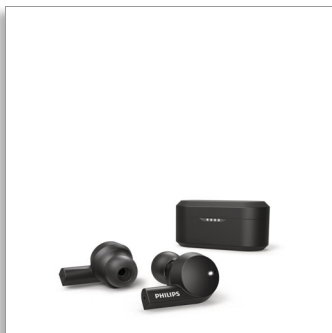

Philips  
Skutečně bezdrátová  
sluchátka do uší

8mm reproduktory / uzavřená

Aktivní potlačení šumu  
Černá  
Bluetooth®

TAT5505BK