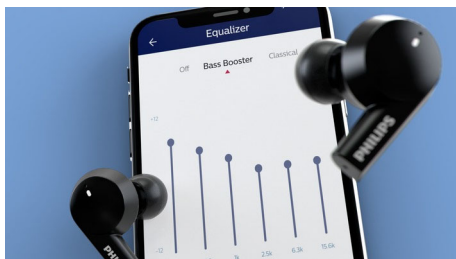

Aplikace Philips Headphones

Zvýrazněte basy. Stáhněte výšky. Aplikace Philips Headphones umožňuje ovládat hudbu, kterou posloucháte. Upravujte si úrovně sami nebo si vyberte z přednastavených stylů zvuku.

Mezi přednastavenými režimy ANC můžete také přepínat jedním klepnutím.

Duální mikrofony pro jasný zvuk hovorů

Dva mikrofony v každém sluchátku se zaměřují na zvuk vašeho hlasu a tlumí hluk z okolního světa. Pokud jste na tišším místě a nemusíte při mluvení blokovat hluk, můžete v režimu mono použít pouze jedno sluchátko do ucha.

Nabíjecí pouzdro.

S nabíjecím pouzdrům získáte až 20 hodin přehrávání. Sluchátka budou hrát 5 hodin na jedno nabití (4,5 hodiny s ANC). Rychlé nabití za 15 minut vám poskytne hodinu navíc. Nabíjení pouzdra přes rozhraní USB-C trvá dvě hodiny.